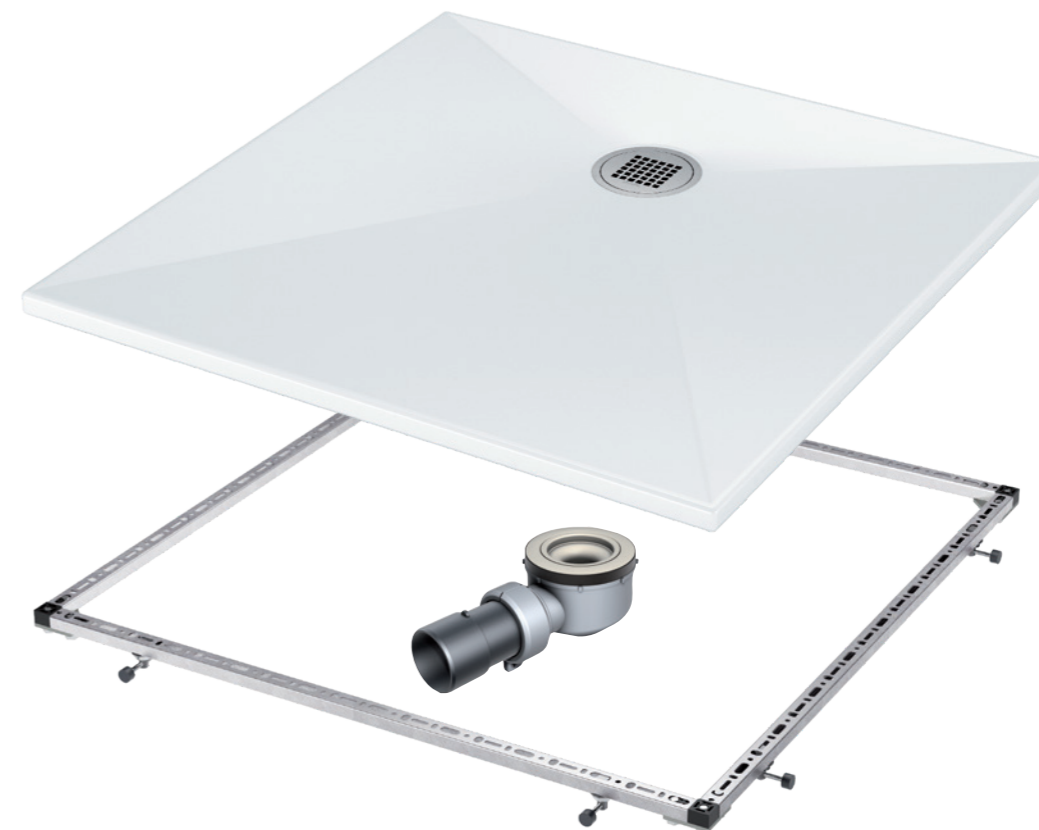

TerraPunto

*»Superfici raffinate, con montaggio a filo pavimento,
realizzate con precisione svizzera...«*

»Il risultato sorprendente quando i tecnici svizzeri sviluppano un piano doccia...«

Fare la doccia sarà ancora più bello

TerraPunto. La superficie doccia in acciaio smaltato con copertura a filo pavimento

Questa è la nostra nuova superficie doccia TerraPunto. È realizzata in acciaio smaltato di alta qualità e disponibile in diverse dimensioni. Un elemento distintivo è la copertura: posizionata a filo, senza sporgere, offre un grande comfort durante la doccia ed è facile da pulire. TerraPunto può essere montata a filo con il pavimento o in posizione rialzata.

TerraPunto, il sistema completo

Accessori per un'installazione perfetta

Piedini

Nastro sigillante Rivaflex

Angolo di tenuta 3+

- installazione super-piatta da 45 mm (a filo pavimento o rialzata)
- scarico Dallmer ORIO con diverse coperture (opaco o lucido)
- sifone controllabile
- tecnica di installazione molto semplice con telaio di montaggio e nastro sigillante Rivaflex
- diversi colori e dimensioni
- disponibile da fine aprile 2018

Bianco (opaco)

Nero (lucido)

Marrone (opaco)

Grigio scuro (opaco)

Superficie doccia TerraPunto

Superficie doccia TerraPunto

Superficie doccia extra-piatta in pregiato acciaio smaltato da installare a filo pavimento o rialzata disponibile in diverse dimensioni
Materiale: acciaio smaltato bianco lucido