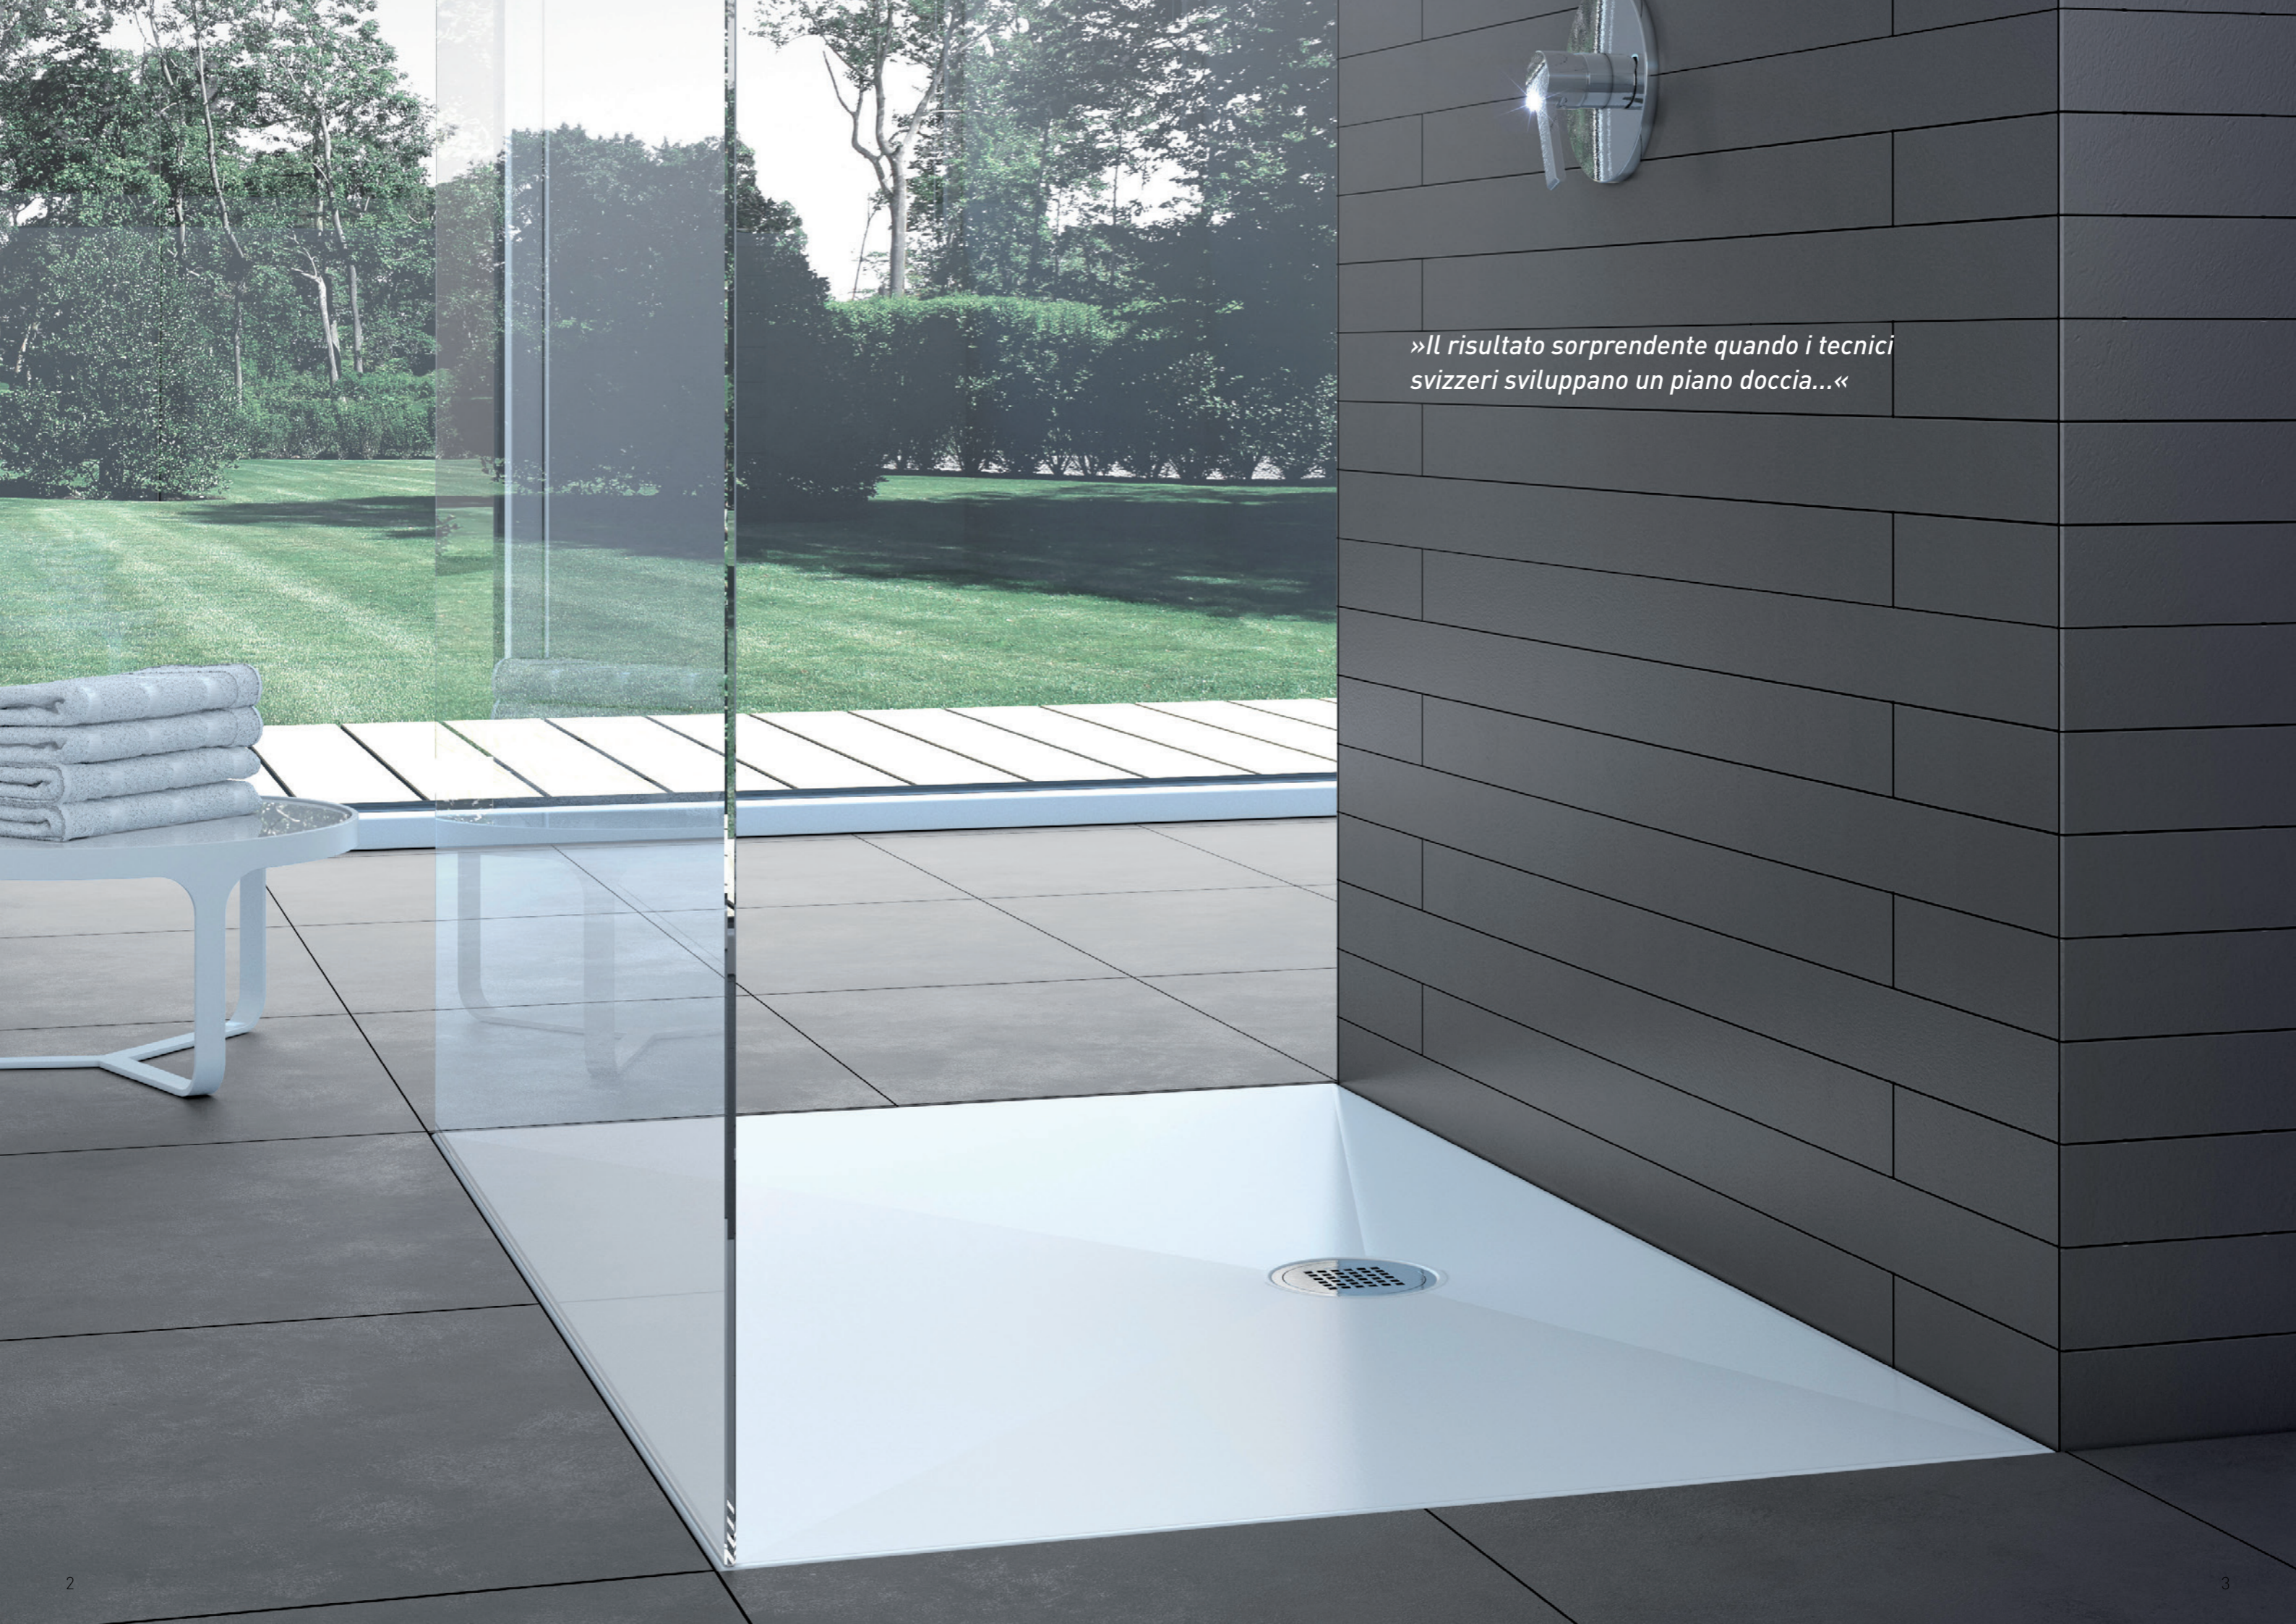

TerraPunto

*»Superfici raffinate, con montaggio a filo pavimento,
realizzate con precisione svizzera...«*

»Il risultato sorprendente quando i tecnici svizzeri sviluppano un piano doccia...«

Fare la doccia sarà ancora più bello

TerraPunto. La superficie doccia in acciaio smaltato con copertura a filo pavimento

Questa è la nostra nuova superficie doccia TerraPunto. È realizzata in acciaio smaltato di alta qualità e disponibile in diverse dimensioni. Un elemento distintivo è la copertura: posizionata a filo, senza sporgere, offre un grande comfort durante la doccia ed è facile da pulire. TerraPunto può essere montata a filo con il pavimento o in posizione rialzata.

TerraPunto, il sistema completo

Accessori per un'installazione perfetta

Piedini

Nastro sigillante Rivaflex

Angolo di tenuta 3+

- installazione super-piatta da 45 mm (a filo pavimento o rialzata)
- scarico Dallmer ORIO con diverse coperture (opaco o lucido)
- sifone controllabile
- tecnica di installazione molto semplice con telaio di montaggio e nastro sigillante Rivaflex
- diversi colori e dimensioni
- disponibile da fine aprile 2018

Bianco (opaco)

Nero (lucido)

Marrone (opaco)

Grigio scuro (opaco)

Superficie doccia TerraPunto

Superficie doccia TerraPunto

Superficie doccia extra-piatta in pregiato acciaio smaltato da installare a filo pavimento o rialzata disponibile in diverse dimensioni
Materiale: acciaio smaltato bianco lucido