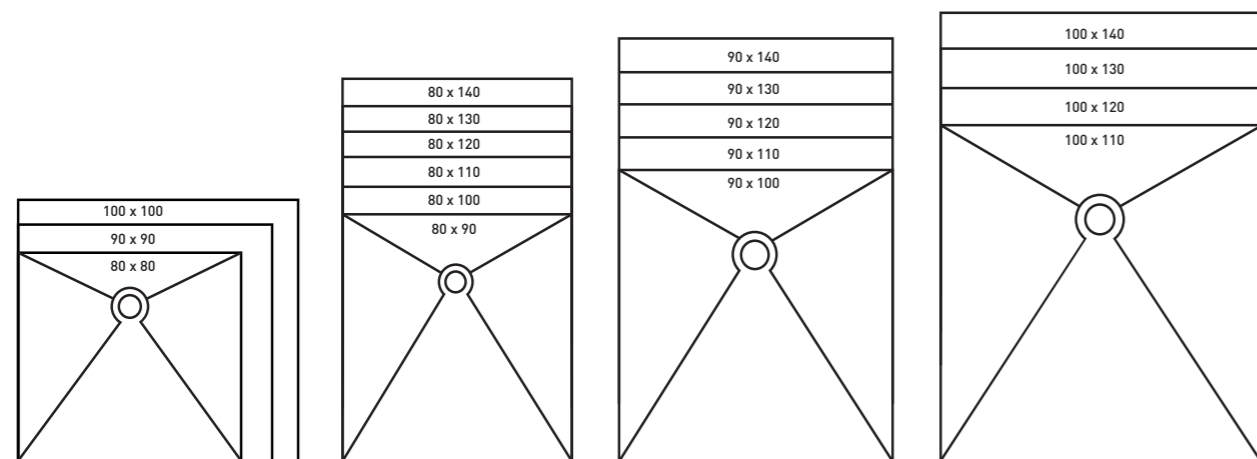

TerraPunto. La superficie doccia in acciaio smaltato con copertura a filo pavimento

Questa è la nostra nuova superficie doccia TerraPunto. È realizzata in acciaio smaltato di alta qualità e disponibile in diverse dimensioni. Un elemento distintivo è la copertura: posizionata a filo, senza sporgere, offre un grande comfort durante la doccia ed è facile da pulire. TerraPunto può essere montata a filo con il pavimento o in posizione rialzata.

TerraPunto, il sistema completo

Accessori per un'installazione perfetta

Piedini

Nastro sigillante Rivaflex

Angolo di tenuta 3+

- installazione super-piatta da 45 mm (a filo pavimento o rialzata)
- scarico Dallmer ORIO con diverse coperture (opaco o lucido)
- sifone controllabile
- tecnica di installazione molto semplice con telaio di montaggio e nastro sigillante Rivaflex
- diversi colori e dimensioni
- disponibile da fine aprile 2018

Da 80 x 80 a 100 x 140 cm (su richiesta con incrementi di 5 cm, ad es. 95 x 125 cm)

quadrato

rettangolare, 80 cm

rettangolare, 90 cm

rettangolare, 100 cm

Superfici

Bianco (lucido)

Antracite (opaco)

TerraPunto, smalto bianco lucido	Misure (La x Lu)	N° articolo
	80 x 80 cm	6-TP0808
	80 x 90 cm	6-TP0809
	80 x 100 cm	6-TP0810
	80 x 110 cm	6-TP0811
	80 x 120 cm	6-TP0812
	80 x 130 cm	6-TP0813
	80 x 140 cm	6-TP0814
	90 x 90 cm	6-TP0909
	90 x 100 cm	6-TP0910
	90 x 110 cm	6-TP0911
	90 x 120 cm	6-TP0912
	90 x 130 cm	6-TP0913
	90 x 140 cm	6-TP0914
	100 x 100 cm	6-TP1010
	100 x 110 cm	6-TP1011
	100 x 120 cm	6-TP1012
	100 x 130 cm	6-TP1013
	100 x 140 cm	6-TP1014