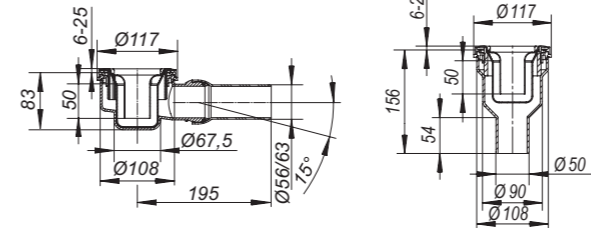

Kit pieds / kit étanchéité TerraPunto

convient pour cadre de montage TerraPunto
Réglable en hauteur de 4 - 11, 10 - 20 et 19 - 33 cm

avec : - 8 appuis
- 5 m bande d'étanchéité Rivaflex 3+
- 4 angles étanches 3+

Kit pieds / kit étanchéité TerraPunto	Hauteur	N° d'article
	4-11 cm	6-TFS0411
	10-20 cm	6-TFS1020
	19-33 cm	6-TFS1933

Receveur de douche TerraPunto

Corps d'avaloir ORIO

convient pour le receveur de douche TerraPunto
Niveau d'eau résiduelle 50 mm

Tubulure d'écoulement : Ø 56/63 mm horizontal, avec rotule, réglable de 0 à 15°, PE soudable ou Ø 50 mm vertical

Corps d'avaloir : Polypropylène, à haute résistance aux chocs
avec : - Siphon anti-odeur escamotable
- Coiffe de protection de la construction et aide au montage

Débits d'écoulement conformes à la norme DIN EN 1253, tab. 3 en liaison avec la norme DIN EN 274 (hauteur d'eau 20 mm)

	Norme	DALLMER
Ø 56/63 mm	0,4 l/s	0,54 l/s
Ø 50 mm	0,4 l/s	0,60 l/s

Corps d'avaloir ORIO	Modèle	Dimensions	N° d'article
	horizontal, avec isolation phonique	Ø 56/63 mm	6-TPAW050
	vertical	Ø 50 mm	6-TPAS050
Pièce de rechange:			
	Siphon anti-odeur		1-160683

Couvercle TerraPunto

Grille design avec orifices carrés
Surface mat satiné ou poli miroir
convient pour receveur de douche TerraPunto

Matériau : massif 5 mm, acier inoxydable 1.4404

avec : Bague de support Ø 125 mm

Couvercle TerraPunto	Modèle	Dimensions	N° d'article
	poli	Ø 115 mm	6-TPR115-P
	mat	Ø 115 mm	6-TPR115-M