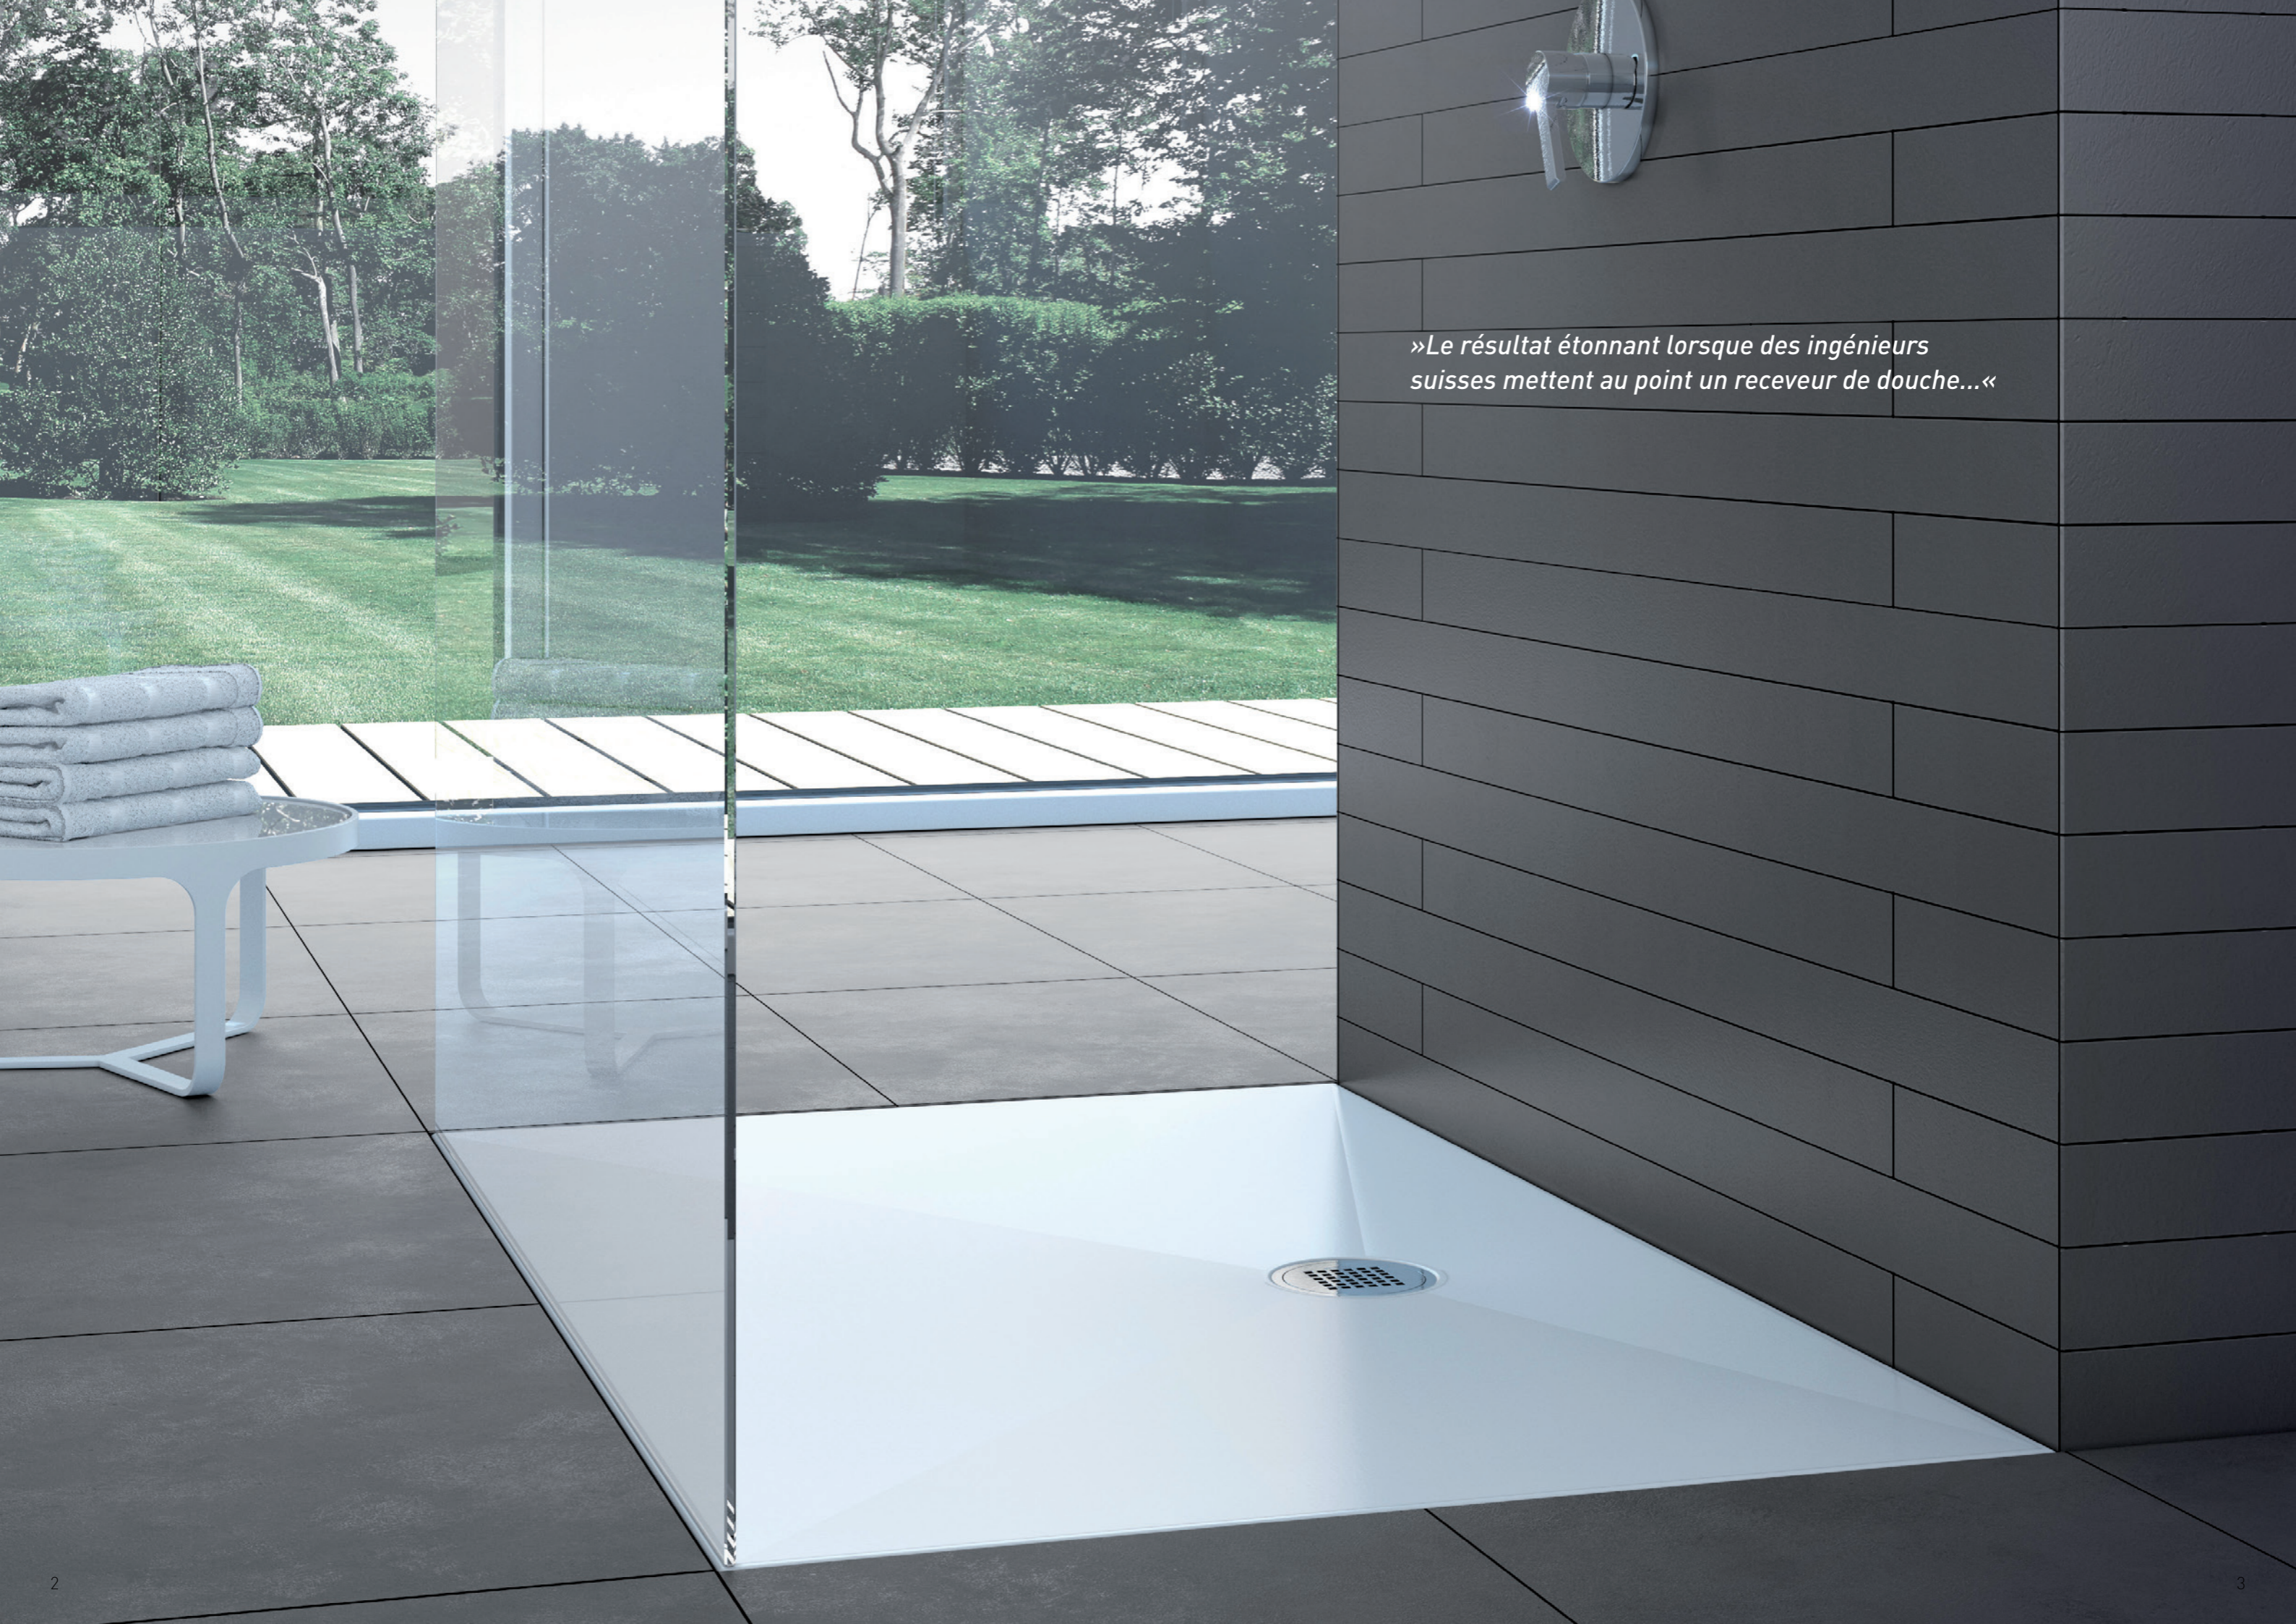

# TerraPunto

*»Surfaces nobles, encastrées,  
fabriqué avec la précision suisse...«*

»Le résultat étonnant lorsque des ingénieurs suisses mettent au point un receveur de douche...«

# Cela rend la douche encore plus amusante

## Receveur de douche en acier émaillé avec couvercle affleurant

Le receveur de douche TerraPunto est en acier émaillé de qualité supérieure et il est disponible en différentes dimensions. Point fort : le recouvrement placé en affleurement, et qui ne dépasse donc pas, offrant un véritable confort pour la douche. TerraPunto peut être monté au même niveau que le sol ou posé.

# TerraPunto, le système complet

- Encastrement ultra-plat à partir de 45 mm (affleurant ou posé)
- Écoulement ORIO Dallmer avec différents couvercles (mat ou poli)
- Possibilité de révision du siphon
- Technique de montage simplissime avec cadre de montage et bande d'étanchéité Rivaflex
- Disponible en différentes couleurs et dimensions