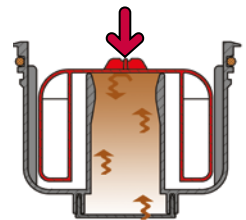

Einsteckablauf ProntoPLUS

Geruchsverschluss mit Sperrwasser

Geruchsverschluss ohne Sperrwasser

Einsteckablauf Pronto

PRONTO CNS mit Rahmen Edelstahl
 Rahmen: 120 x 120 mm, Edelstahl, 1.4301 (V2A)
 Rost: 115 x 115 mm, Edelstahl, 1.4301
 Klasse K 3 (300 kg)