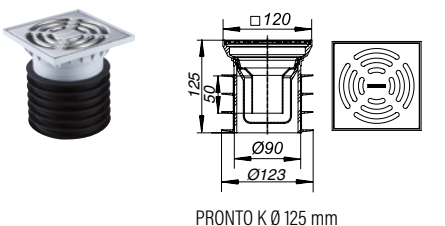

DALLMER Bodenablauf PRONTO

zum Einstecken in ein Rohr $\varnothing$ 110 bzw. $\varnothing$ 125

Ablaufleistung 48 l/min, Sperrwasserhöhe 50 mm

Material: Stutzen aus Polypropylen, hochschlagfest mit angeformten Lippendichtungen aus TPE - thermoplastisches Elastomer

mit: - Geruchs- und Reinigungsverschluss
- Universal-Lippendichtungen

Bodenablauf Pronto	Artikel	Abmessungen	NPK-Nr.	Artikel Nr.
	PRONTO 90*	$\varnothing$ 90 mm		3-700056
	PRONTO CNS	$\varnothing$ 110 mm	676125	3-700063
	PRONTO CNS	$\varnothing$ 125 mm	676126	3-700087
	PRONTO K	$\varnothing$ 110 mm		3-700360
	PRONTO K	$\varnothing$ 125 mm		3-700384
	PRONTO K verschr.	$\varnothing$ 110 mm		3-700391
	PRONTO Alu	$\varnothing$ 110 mm		3-700162
	PRONTO Alu	$\varnothing$ 125 mm		3-700186
Ersatzteil				
	Geruchsverschluss			3-480774