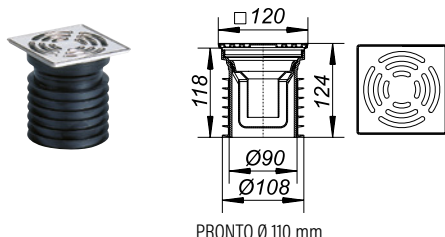

DALLMER Bodenablauf PRONTO

zum Einstecken in ein Rohr $\varnothing$ 110 bzw. $\varnothing$ 125

Ablaufleistung 48 l/min, Sperrwasserhöhe 50 mm

Material: Stutzen aus Polypropylen, hochschlagfest mit angeformten Lippendichtungen aus TPE - thermoplastisches Elastomer

mit: - Geruchs- und Reinigungsverschluss
- Universal-Lippendichtungen

Bodenablauf Pronto	Artikel	Abmessungen	NPK-Nr.	Artikel Nr.
	PRONTO 90*	$\varnothing$ 90 mm		3-700056
	PRONTO CNS	$\varnothing$ 110 mm	676125	3-700063
	PRONTO CNS	$\varnothing$ 125 mm	676126	3-700087
	PRONTO K	$\varnothing$ 110 mm		3-700360
	PRONTO K	$\varnothing$ 125 mm		3-700384
	PRONTO K verschr.	$\varnothing$ 110 mm		3-700391
	PRONTO Alu	$\varnothing$ 110 mm		3-700162
	PRONTO Alu	$\varnothing$ 125 mm		3-700186
Ersatzteil				
	Geruchsverschluss			3-480774