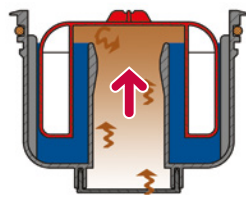

Einsteckablauf ProntoPLUS

Geruchsverschluss mit Sperrwasser

Geruchsverschluss ohne Sperrwasser

Einsteckablauf Pronto

PRONTO CNS mit Rahmen Edelstahl
 Rahmen: 120 x 120 mm, Edelstahl, 1.4301 (V2A)
 Rost: 115 x 115 mm, Edelstahl, 1.4301
 Klasse K 3 (300 kg)