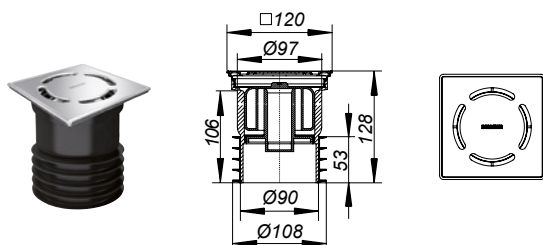

ProntoPLUS:
Geruchssicher
auch ohne
Sperrwasser!

Bodenablauf ProntoPLUS	Abmessung	NPK-Nr.	Artikel Nr.
	$\varnothing$ 110 mm	676125/1	3-700032
	$\varnothing$ 125 mm		3-700032-S