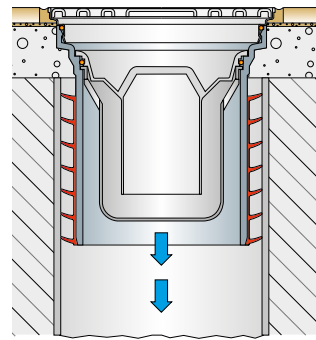

Einsteckablauf ProntoPLUS

Geruchsverschluss mit Sperrwasser

Geruchsverschluss ohne Sperrwasser

Einsteckablauf Pronto

PRONTO CNS mit Rahmen Edelstahl
 Rahmen: 120 x 120 mm, Edelstahl, 1.4301 (V2A)
 Rost: 115 x 115 mm, Edelstahl, 1.4301
 Klasse K 3 (300 kg)

Zweitens: ProntoPLUS stoppt Kanalgeruch auch ohne Sperrwasser

DALLMER Bodenablauf ProntoPLUS

zum Einstecken in ein Rohr \varnothing 110 mm

Ablaufleistung 27 l/min, Sperrwasserhöhe 50 mm

Material: Stutzen aus Polypropylen, hochschlagfest mit angeformten Lippendichtungen aus TPE - thermoplastisches Elastomer