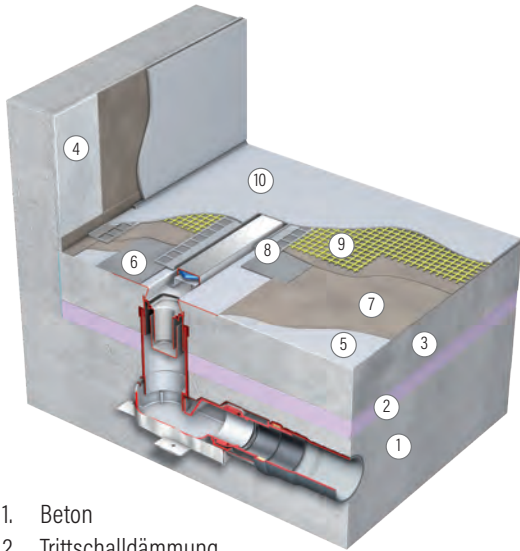

Duschrinne Aqua SwissLine

für Naturofloor-Beläge

Einbau in der Fläche

1. Beton
2. Trittschalldämmung
3. Unterlagsboden
4. Grundputz
5. PCI Gisogrund
6. Fugendichtband selbstklebend
7. PCI Seccoral 2K Rapid
8. Abschlussprofile Naturofloor
9. Glasfasergewebeeinbettung
10. Naturofloorbelag 4 mm

Beispiel: Duschbreite 900 mm, Gehäuselänge 700 mm, Abdeckung 600 mm
Wandabstand $x = \text{mind. } 100 \text{ mm}$

Bestellhinweis

Aqua SwissLine Vario

Abdeckung

Ablauf PrimoPlus

Schallschutz

Einbau an der Wand

Einbau an Mauerwerk mit Grundputz

1. Mauerwerk
2. Grundputz mind. 15 mm
3. Randdämmstreifen
4. armierte Spachtelung
5. Abdichtung inkl. Dichtband
6. Naturofloorbelag 4 mm inkl. Glasfasergewebe
7. Abschlussprofil Naturofloor