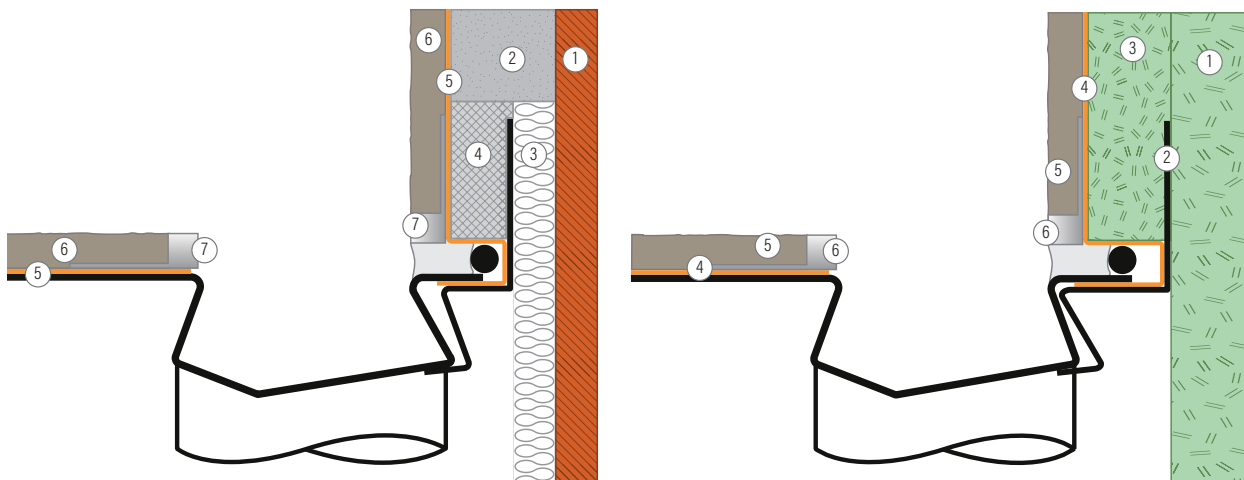

Beispiel: Duschbreite 900 mm, Gehäuselänge 700 mm, Abdeckung 600 mm
Wandabstand $x = \text{mind. } 100 \text{ mm}$

Bestellhinweis

Aqua SwissLine Vario

Abdeckung

Ablauf PrimoPlus

Schallschutz

Einbau an der Wand

Einbau an Mauerwerk mit Grundputz

1. Mauerwerk
2. Grundputz mind. 15 mm
3. Randdämmstreifen
4. armierte Spachtelung
5. Abdichtung inkl. Dichtband
6. Naturofloorbelag 4 mm inkl. Glasfasergewebe
7. Abschlussprofil Naturofloor

Einbau mit Doppelbeplankung im Trockenbau

1. Erste Beplankung 12,5 mm
2. Zarge auf Plattenstärke der zweiten Beplankung + 6 bis 7 mm ausgefahren
3. Zweite Beplankung
4. Abdichtung inkl. Dichtband
5. Naturofloorbelag 4 mm inkl. Glasfasergewebe
6. Abschlussprofil Naturofloor