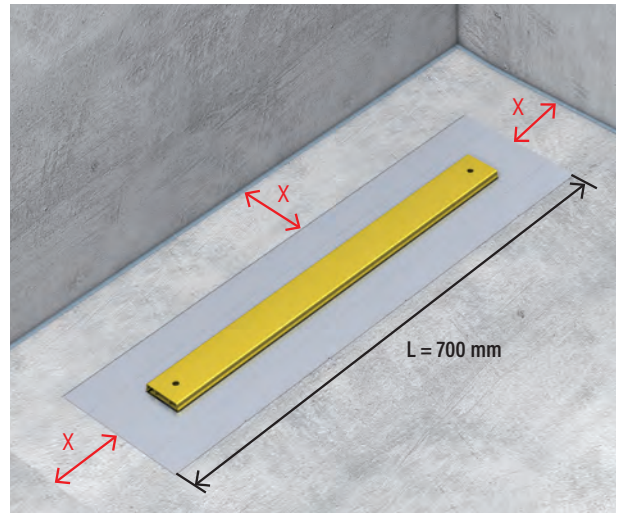

Duschrinne Aqua SwissLine

für Naturofloor-Beläge

Einbau in der Fläche

1. Beton
2. Trittschalldämmung
3. Unterlagsboden
4. Grundputz
5. PCI Gisogrund
6. Fugendichtband selbstklebend
7. PCI Seccoral 2K Rapid
8. Abschlussprofile Naturofloor
9. Glasfasergewebeeinbettung
10. Naturofloorbelag 4 mm

Beispiel: Duschbreite 900 mm, Gehäuselänge 700 mm, Abdeckung 600 mm
Wandabstand $x = \text{mind. } 100 \text{ mm}$

Bestellhinweis

Aqua SwissLine Vario

Abdeckung

Ablauf PrimoPlus

Schallschutz

Einbau an der Wand

Einbau an Mauerwerk mit Grundputz

1. Mauerwerk
2. Grundputz mind. 15 mm
3. Randdämmstreifen
4. armierte Spachtelung
5. Abdichtung inkl. Dichtband
6. Naturofloorbelag 4 mm inkl. Glasfasergewebe
7. Abschlussprofil Naturofloor

Einbau mit Doppelbeplankung im Trockenbau

1. Erste Beplankung 12,5 mm
2. Zarge auf Plattenstärke der zweiten Beplankung + 6 bis 7 mm ausgefahren
3. Zweite Beplankung
4. Abdichtung inkl. Dichtband
5. Naturofloorbelag 4 mm inkl. Glasfasergewebe
6. Abschlussprofil Naturofloor