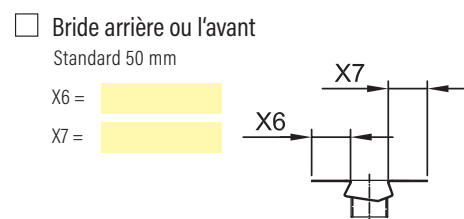

### Dimensions, tubulures

Longueur de production 400 mm - 5000 mm  
Recommandation : de longueur 1600 mm : 2 tubulures

### Largeur du rebord ou de la bride

3