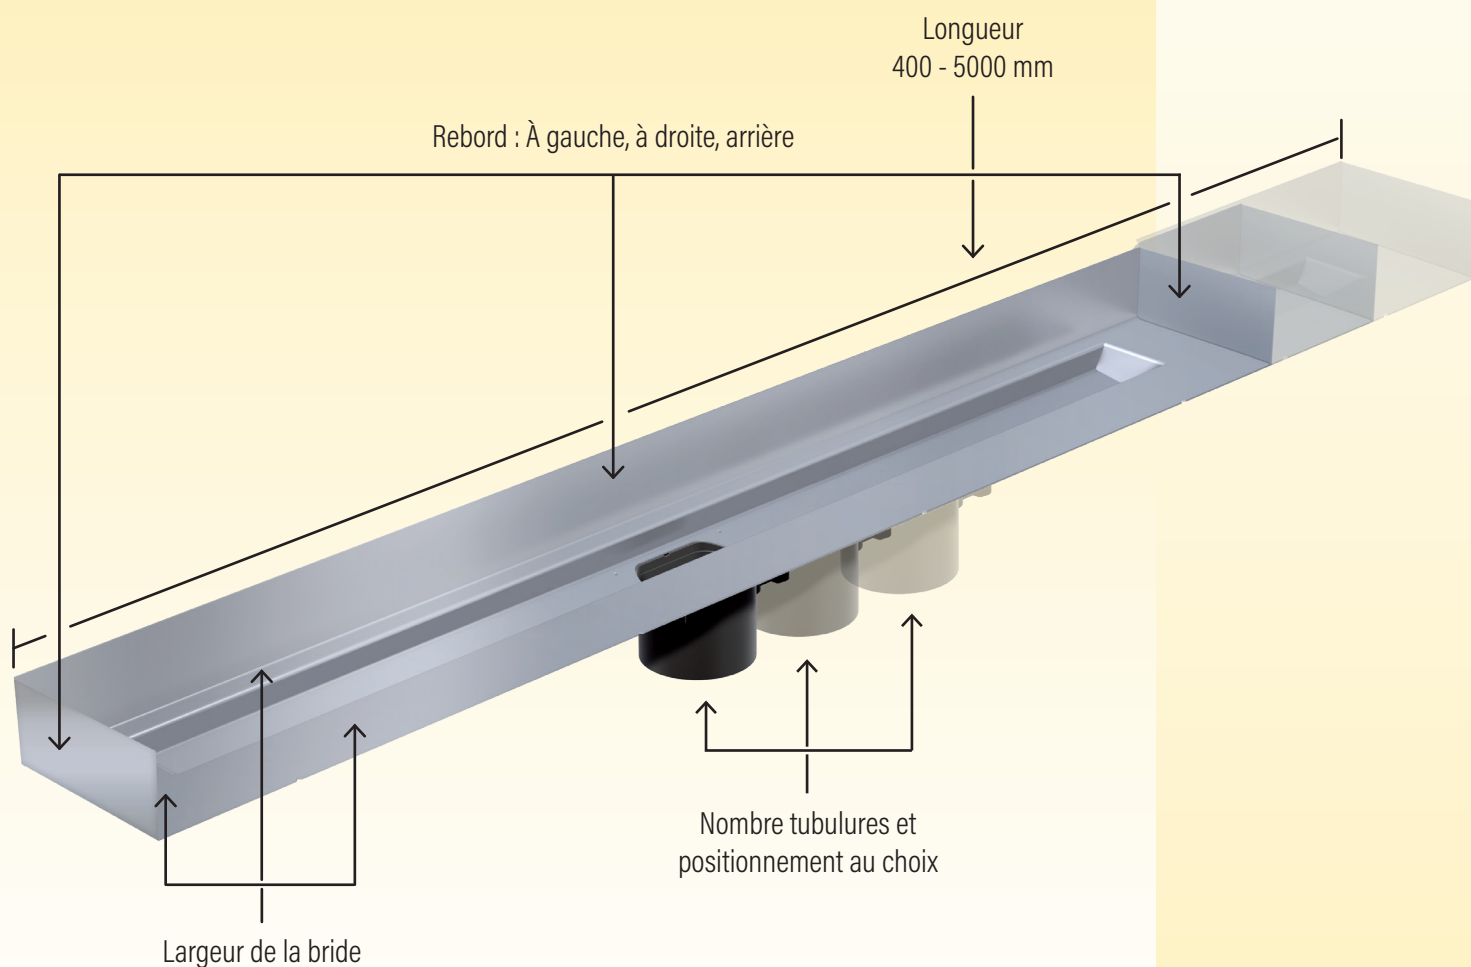

# Rigoles de douches sur mesure

Du sur mesure, au millimètre près et adapté à la situation de montage individuelle

**UNIQUEMENT  
CHEZ SCHACO !**  
Unique  
en Suisse

### Dimensions, tubulures

Longueur de production 400 mm - 5000 mm  
Recommandation : de longueur 1600 mm : 2 tubulures