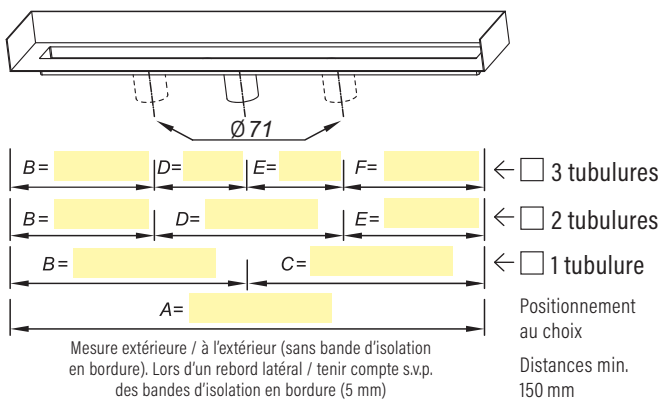

# Rigoles de douches sur mesure

Du sur mesure, au millimètre près et adapté à la situation de montage individuelle

**UNIQUEMENT  
CHEZ SCHACO !**  
Unique  
en Suisse

### Dimensions, tubulures

Longueur de production 400 mm - 5000 mm  
Recommandation : de longueur 1600 mm : 2 tubulures