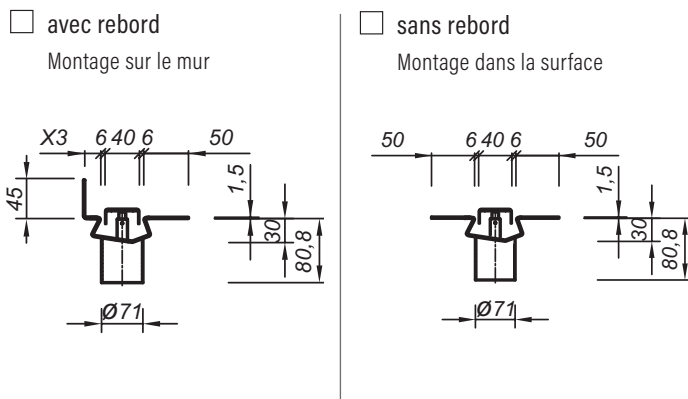

Rebord ou bride

2