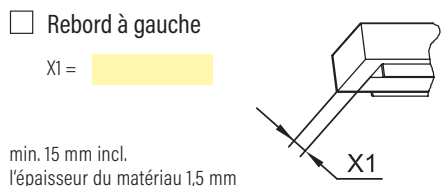

Largeur du rebord ou de la bride