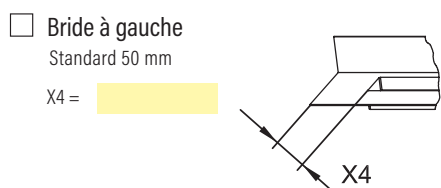

Largeur du rebord ou de la bride