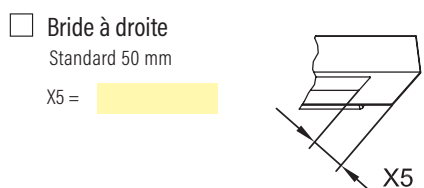

Largeur du rebord ou de la bride