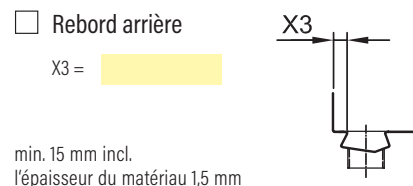

Largeur du rebord ou de la bride