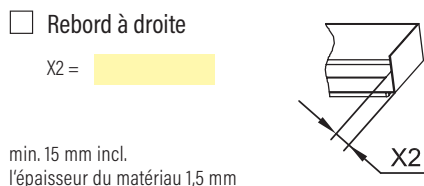

Largeur du rebord ou de la bride