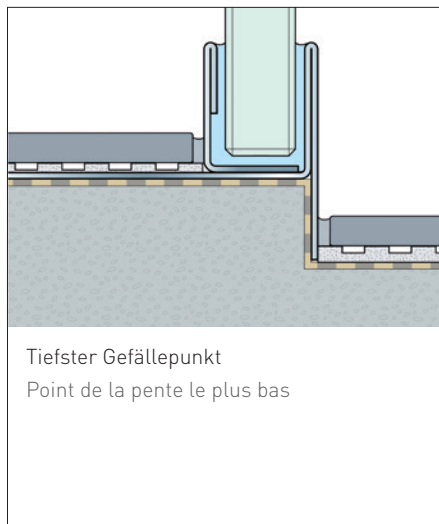

Keilschiene Aqua für Glas-Trennwände

Gefälle-Abschluss für geflieste Duschen
Glas-Trennwände können sauber ins Profil eingelegt werden
Ausführung links und rechts
Sichtseite geschliffen
Material: Edelstahl 1.4301

Profil de joint Aqua pour cloisons de séparation en verre

Finition de la pente pour les douches carrelées
Les cloisons de séparation en verre peuvent être insérées
correctement dans le profilé
Jonction à gauche et à droite
Face visible polie
Matériel : Acier inoxydable 1.4301

**Keilschiene Aqua für Glas-Trennwände
Profil de joint Aqua pour cloisons de séparation
en verre**

Anschlag links / Butée à gauche			
H 1	H 2	Länge Longueur	Artikel Nr. Référence
19 mm	34 mm	980 mm	6-AKGL098
19 mm	37 mm	1200 mm	6-AKGL120
19 mm	42 mm	1480 mm	6-AKGL150
19 mm	60 mm	2000 mm	6-AKGL200

Anschlag rechts / Butée à droite			
H 1	H 2	Länge Longueur	Artikel Nr. Référence
19 mm	34 mm	980 mm	6-AKGR098
19 mm	37 mm	1200 mm	6-AKGR120
19 mm	42 mm	1480 mm	6-AKGR150
19 mm	60 mm	2000 mm	6-AKGR200

Farbige Keilschienen gegen Aufpreis möglich.
Possibilité de profils de joint colorés moyennant un supplément.