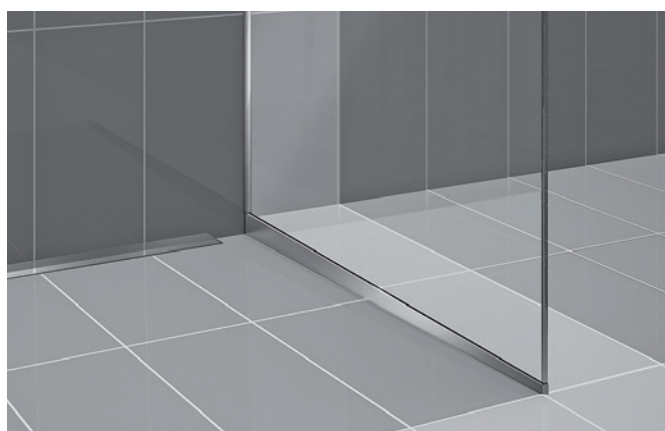

Keilschiene Aqua
Profil de joint Aqua

3-6

NEU mit
Gegengefälle
NOUVEAU avec
contre-gradient

Keil-/Wandschiene
für Glas-Trennwände
Profil de joint pour
cloisons en verre

7-12

NEU mit
Gegengefälle
NOUVEAU avec
contre-gradient

Wandkeil Aqua
Profil mural Aqua

13

Schwellenprofil Aqua
Profil de seuil Aqua

14

Keilschiene Aqua Profil de joint Aqua

Als Erster gedacht, als Erster gemacht: Keilschienen und Profile für geflieste Duschen

Die Keilschiene Aqua ist das Herzstück eines Systems an Profilen und Schienen, mit denen geflieste Duschen noch perfekter gestaltet werden können. Als Teil unserer Aqua-Serie bilden sie an kritischen Stellen wie Gefällen, Kanten oder aufstehenden Glaswänden perfekte Abschlüsse und Verblendungen, die Ihrer Dusche das gewisse Etwas verleihen. Hochwertiges Material und sorgfältige Bearbeitung unterstreichen diesen Anspruch.

Une cloison de séparation en verre au niveau de la pente ? Pas de problème !

Masquer les bords inclinés ne pose pas de problème avec ce profil de joint spécial, même dans le cas de cloisons en verre qui s'ouvrent. Équipée d'un profilé en U complémentaire pour une intégration propre de plaques de verre, cette solution constitue, avec ses faces visibles en acier inoxydable poli, un autre détail retenant l'attention dans les douches carrelées. Pour une finition murale professionnelle, nous fournissons en complément un profil mural disponible en version en saillie ou encastrable. Bien sûr, les produits de cette série peuvent également être mis à longueur et des dimensions spéciales sont également disponibles sur demande.