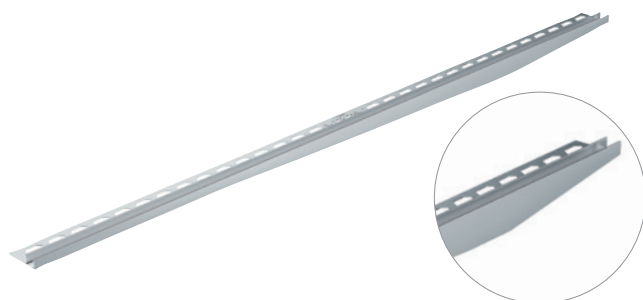

Keilschiene Aqua UNIVERSAL mit Gegengefälle für Glas-Trennwände Profil de joint Aqua UNIVERSAL contre-gradient pour cloisons de séparation en verre

Anschlag Butée	Länge Longueur	Artikel Nr. Référence
links/ à gauche	2000 mm	6-AKGGUL200
rechts/ à droite	2000 mm	6-AKGGUR200

Farbige Keilschienen gegen Aufpreis möglich.
Possibilité de profils de joint colorés moyennant un supplément.