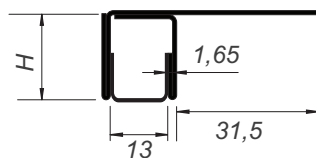

H	Länge Longueur	Artikel Nr. Référence
12,5 mm	2200 mm	6-AWS1222-2U
20 mm	2200 mm	6-AWS1322-2U
12,5 mm	2500 mm*	6-AWS1225-2U
20 mm	2500 mm*	6-AWS1325-2U

Länge 2500 mm
 Longueur 2500 mm

* Länge 2500 mm mit Abdeckprofil 500mm
 Longueur 2500 mm avec profil de couverture 500 mm