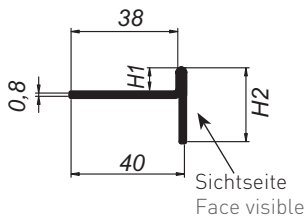

Keilschiene Aqua Profil de joint Aqua

Anschlag links / Butée à gauche

H 1	H 2	Länge Longueur	Artikel Nr. Référence
10 mm	21 mm	980 mm	6-ACG10L098
11 mm	21 mm	980 mm	6-ACG11L098
12,5 mm	21 mm	980 mm	6-ACG12L098
10 mm	28 mm	1200 mm	6-ACG10L120
11 mm	28 mm	1200 mm	6-ACG11L120
12,5 mm	28 mm	1200 mm	6-ACG12L120
10 mm	28 mm	1480 mm	6-ACG10L150
11 mm	28 mm	1480 mm	6-ACG11L150
12,5 mm	28 mm	1480 mm	6-ACG12L150
10 mm	36 mm	2000 mm	6-ACG10L200
11 mm	36 mm	2000 mm	6-ACG11L200
12,5 mm	36 mm	2000 mm	6-ACG12L200