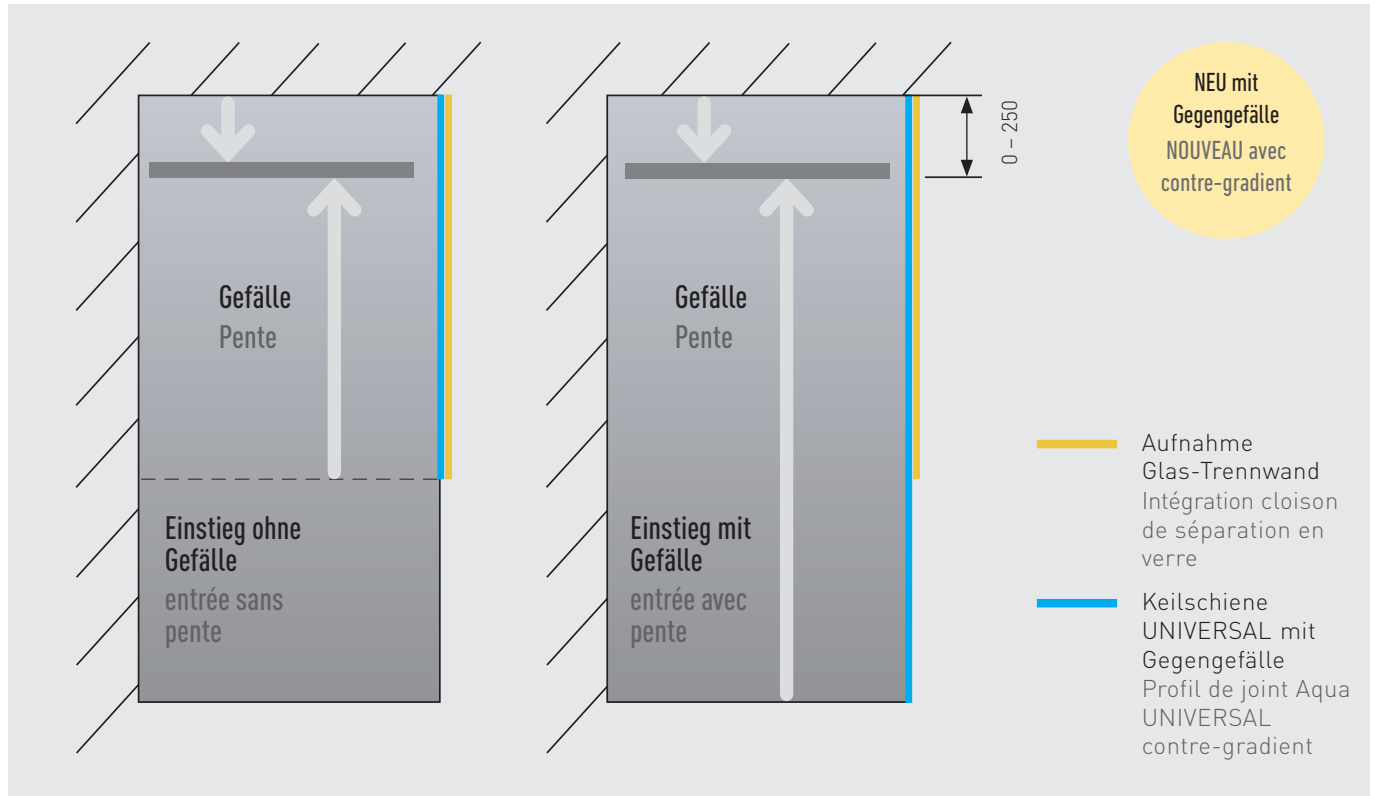

Keilschiene Aqua UNIVERSAL für Glas-Trennwände Profil de joint Aqua UNIVERSAL pour cloisons de séparation en verre

Anschlag Butée	Länge Longueur	Artikel Nr. Référence
links/ à gauche	2000 mm	6-AKGUL200
rechts/ à droite	2000 mm	6-AKGUR200

Farbige Keilschienen gegen Aufpreis möglich.
Possibilité de profils de joint colorés moyennant un supplément.

NEU: Keilschiene UNIVERSAL mit Gegengefälle

NOUVEAU: Profil de joint UNIVERSAL contre-gradient

Ein Produkt - zwei Einbaumöglichkeiten

Un produit - deux variantes de montage

Keilschiene Aqua UNIVERSAL mit Gegengefälle für Glas-Trennwände

Keilschiene mit Gegengefälle für geflieste Duschen, Längen individuell anpassbar, 2-teilig
Ausführung links und rechts
Sichtseite geschliffen
Material: Edelstahl 1.4301
Glasfassung 1480 mm, Keilschiene 2000 mm

Profil de joint Aqua UNIVERSAL contre-gradient pour cloisons de séparation en verre

Profil de joint contre-gradient pour les douches carrelées, longueurs adaptable individuellement, en deux parties
Jonction à gauche et à droite
Face visible polie
Matériel : Acier inoxydable 1.4301
Support de vitre 1480 mm, profil de joint 2000 mm