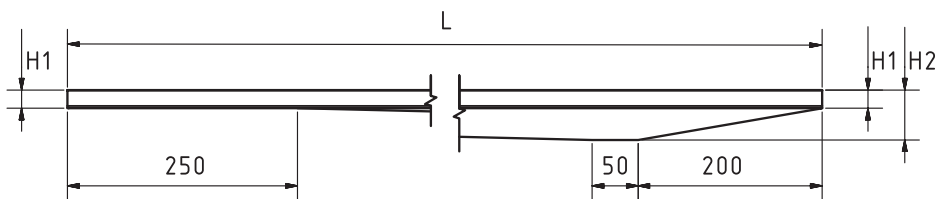

Keilschiene Aqua mit Gegengefälle für Glas-Trennwände
Profil de joint Aqua contre-gradient pour cloisons de séparation en verre

Keilschiene Aqua mit Gegengefälle für Glas-Trennwände

Gefälle-Abschluss für geflieste Duschen
Glas-Trennwände können sauber ins Profil eingelegt werden
Ausführung links und rechts
Sichtseite geschliffen
Material: Edelstahl 1.4301

Profil de joint Aqua contre-gradient pour cloisons de séparation en verre

Finition de la pente pour les douches carrelées
Les cloisons de séparation en verre peuvent être insérées correctement dans le profilé
Jonction à gauche et à droite
Face visible polie
Matériel : Acier inoxydable 1.4301

NEU mit Gegengefälle
NOUVEAU avec contre-gradient

**Keilschiene Aqua für Glas-Trennwände
Profil de joint Aqua contre-gradient pour cloisons de séparation en verre**

Anschlag links / Butée à gauche			
H 1	H 2	Länge Longueur	Artikel Nr. Référence
19 mm	29 mm	980 mm	6-AKGGL098
19 mm	33 mm	1200 mm	6-AKGGL120
19 mm	38 mm	1480 mm	6-AKGGL150
19 mm	54 mm	2000 mm	6-AKGGL200

Anschlag rechts / Butée à droite			
H 1	H 2	Länge Longueur	Artikel Nr. Référence
19 mm	29 mm	980 mm	6-AKGGR098
19 mm	33 mm	1200 mm	6-AKGGR120
19 mm	38 mm	1480 mm	6-AKGGR150
19 mm	54 mm	2000 mm	6-AKGGR200

Farbige Keilschienen gegen Aufpreis möglich.
Possibilité de profils de joint colorés moyennant un supplément.