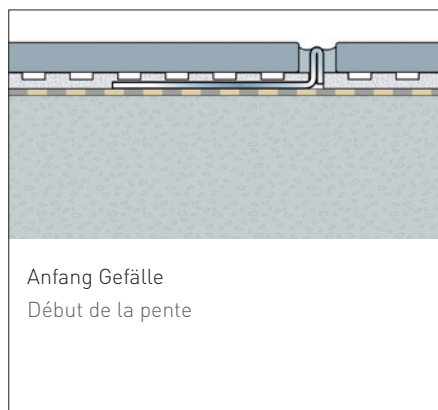

Keilschiene Aqua Profil de joint Aqua

Als Erster gedacht, als Erster gemacht: Keilschienen und Profile für geflieste Duschen

Die Keilschiene Aqua ist das Herzstück eines Systems an Profilen und Schienen, mit denen geflieste Duschen noch perfekter gestaltet werden können. Als Teil unserer Aqua-Serie bilden sie an kritischen Stellen wie Gefällen, Kanten oder aufstehenden Glaswänden perfekte Abschlüsse und Verblendungen, die Ihrer Dusche das gewisse Etwas verleihen. Hochwertiges Material und sorgfältige Bearbeitung unterstreichen diesen Anspruch.

Die wichtigsten Merkmale:

- Material Edelstahl geschliffen
- Einfache Montage
- Ablängbar
- Ausführungen für unterschiedliche Situationen
- Massanfertigungen auf Anfrage
- Höhenverstellbar für unterschiedliche Fliesenstärken

Les premiers à y avoir pensé, les premiers à l'avoir fait: Profils de joints et profilés pour douches carrelées

Le profil de joint Aqua est le coeur d'un système de profilés et de rails permettant de configurer d'une façon plus parfaite encore des douches carrelées. Faisant partie de notre série Aqua, ils constituent aux endroits critiques tels que les pentes, les bords ou les cloisons en verre qui s'ouvrent, des finitions et des caches parfaits conférant à votre douche ce petit quelque chose qui la démarque. Un matériau de haute qualité et un traitement soigneux soulignent cette ambition.

Les principales caractéristiques :

- Matériel acier inoxydable poli
- Montage facile
- Possibilité de coupe
- Exécutions pour différentes situations
- Sur demande, fabrications sur mesures
- Réglable en hauteur pour différentes épaisseurs du carrelage