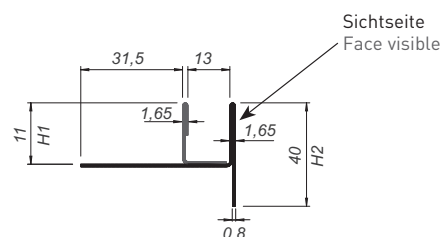

Farbige Keilschienen gegen Aufpreis möglich.
Possibilité de profils de joint colorés moyennant un supplément.