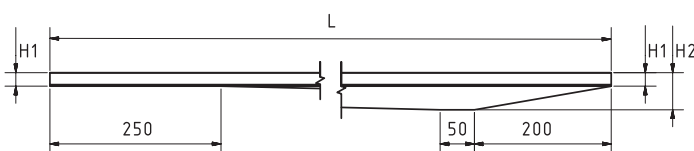

Keilschiene Aqua UNIVERSAL mit Gegengefälle für Glas-Trennwände Profil de joint Aqua UNIVERSAL contre-gradient pour cloisons de séparation en verre

Anschlag Butée	Länge Longueur	Artikel Nr. Référence
links/ à gauche	2000 mm	6-AKGGUL200
rechts/ à droite	2000 mm	6-AKGGUR200

Farbige Keilschienen gegen Aufpreis möglich.
Possibilité de profils de joint colorés moyennant un supplément.