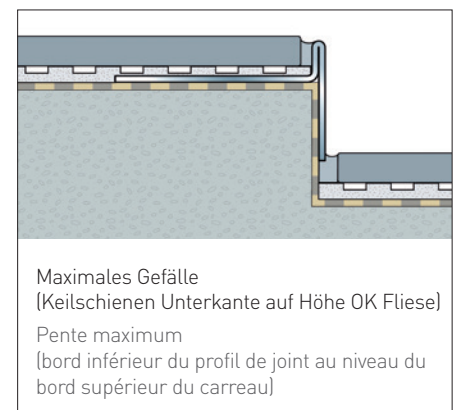

Keilschiene Aqua Profil de joint Aqua

Als Erster gedacht, als Erster gemacht: Keilschienen und Profile für geflieste Duschen

Die Keilschiene Aqua ist das Herzstück eines Systems an Profilen und Schienen, mit denen geflieste Duschen noch perfekter gestaltet werden können. Als Teil unserer Aqua-Serie bilden sie an kritischen Stellen wie Gefällen, Kanten oder aufstehenden Glaswänden perfekte Abschlüsse und Verblendungen, die Ihrer Dusche das gewisse Etwas verleihen. Hochwertiges Material und sorgfältige Bearbeitung unterstreichen diesen Anspruch.

Die wichtigsten Merkmale:

- Material Edelstahl geschliffen
- Einfache Montage
- Ablängbar
- Ausführungen für unterschiedliche Situationen
- Massanfertigungen auf Anfrage
- Höhenverstellbar für unterschiedliche Fliesenstärken

Les premiers à y avoir pensé, les premiers à l'avoir fait: Profils de joints et profilés pour douches carrelées

Le profil de joint Aqua est le coeur d'un système de profilés et de rails permettant de configurer d'une façon plus parfaite encore des douches carrelées. Faisant partie de notre série Aqua, ils constituent aux endroits critiques tels que les pentes, les bords ou les cloisons en verre qui s'ouvrent, des finitions et des caches parfaits conférant à votre douche ce petit quelque chose qui la démarque. Un matériau de haute qualité et un traitement soigneux soulignent cette ambition.

Les principales caractéristiques :

- Matériel acier inoxydable poli
- Montage facile
- Possibilité de coupe
- Exécutions pour différentes situations
- Sur demande, fabrications sur mesures
- Réglable en hauteur pour différentes épaisseurs du carrelage