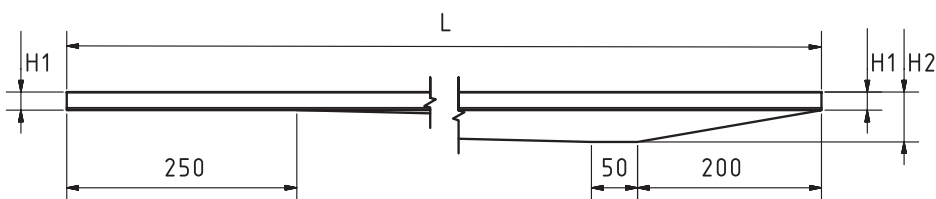

Anschlag rechts / Butée à droite

H 1	H 2	Länge Longueur	Artikel Nr. Référence
10 mm	21 mm	980 mm	6-ACG10R098
11 mm	21 mm	980 mm	6-ACG11R098
12,5 mm	21 mm	980 mm	6-ACG12R098
10 mm	28 mm	1200 mm	6-ACG10R120
11 mm	28 mm	1200 mm	6-ACG11R120
12,5 mm	28 mm	1200 mm	6-ACG12R120
10 mm	28 mm	1480 mm	6-ACG10R150
11 mm	28 mm	1480 mm	6-ACG11R150
12,5 mm	28 mm	1480 mm	6-ACG12R150
10 mm	36 mm	2000 mm	6-ACG10R200
11 mm	36 mm	2000 mm	6-ACG11R200
12,5 mm	36 mm	2000 mm	6-ACG12R200

Farbige Keilschienen gegen Aufpreis möglich.
Possibilité de profils de joint colorés moyennant un supplément.