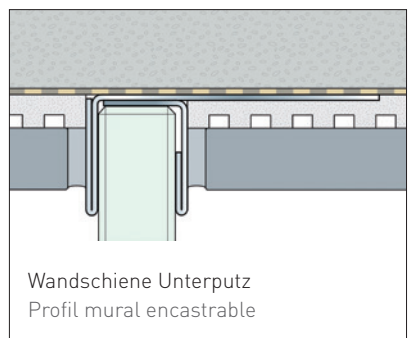

* Länge 2500 mm mit Abdeckprofil 500mm
Longueur 2500 mm avec profil de couverture 500 mm

Farbige Wandschienen gegen Aufpreis möglich.
Possibilité de profils mural colorés moyennant un supplément