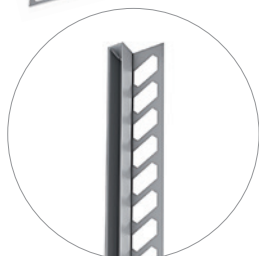

Unterputz
Wandschiene Aqua für Glas-Trennwände
Encastrable
Profil mural Aqua pour cloisons de séparation en verre

H	Länge Longueur	Artikel Nr. Référence
12,5 mm	2200 mm	6-AWS1222-2U
20 mm	2200 mm	6-AWS1322-2U
12,5 mm	2500 mm*	6-AWS1225-2U
20 mm	2500 mm*	6-AWS1325-2U

Länge 2500 mm
Longueur 2500 mm