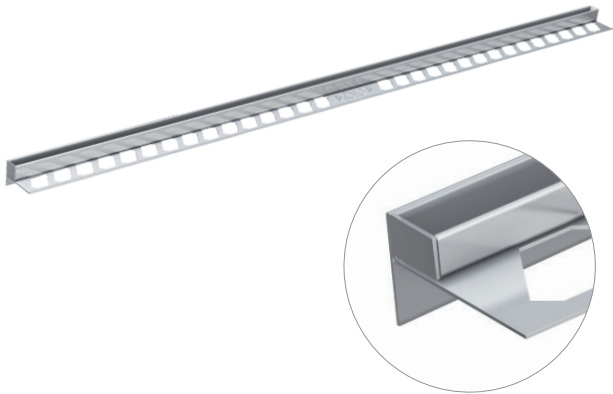

Keilschiene Aqua für Glas-Trennwände

Gefälle-Abschluss für geflieste Duschen
Glas-Trennwände können sauber ins Profil eingelegt werden
Ausführung links und rechts
Sichtseite geschliffen
Material: Edelstahl 1.4301

Profil de joint Aqua pour cloisons de séparation en verre

Finition de la pente pour les douches carrelées
Les cloisons de séparation en verre peuvent être insérées
correctement dans le profilé
Jonction à gauche et à droite
Face visible polie
Matériel : Acier inoxydable 1.4301

**Keilschiene Aqua für Glas-Trennwände
Profil de joint Aqua pour cloisons de séparation
en verre**

Anschlag links / Butée à gauche			
H 1	H 2	Länge Longueur	Artikel Nr. Référence
19 mm	34 mm	980 mm	6-AKGL098
19 mm	37 mm	1200 mm	6-AKGL120
19 mm	42 mm	1480 mm	6-AKGL150
19 mm	60 mm	2000 mm	6-AKGL200

Anschlag rechts / Butée à droite			
H 1	H 2	Länge Longueur	Artikel Nr. Référence
19 mm	34 mm	980 mm	6-AKGR098
19 mm	37 mm	1200 mm	6-AKGR120
19 mm	42 mm	1480 mm	6-AKGR150
19 mm	60 mm	2000 mm	6-AKGR200

Farbige Keilschienen gegen Aufpreis möglich.
Possibilité de profils de joint colorés moyennant un supplément.