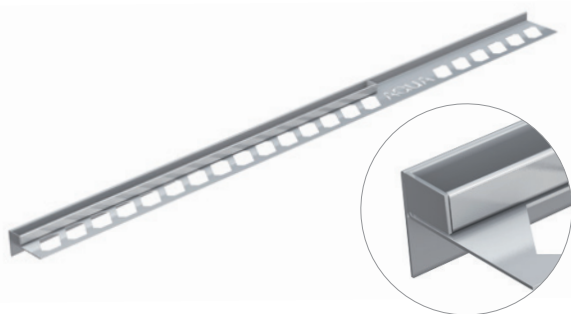

Keilschiene Aqua UNIVERSAL für Glas-Trennwände Profil de joint Aqua UNIVERSAL pour cloisons de séparation en verre

Anschlag Butée	Länge Longueur	Artikel Nr. Référence
links/ à gauche	2000 mm	6-AKGUL200
rechts/ à droite	2000 mm	6-AKGUR200