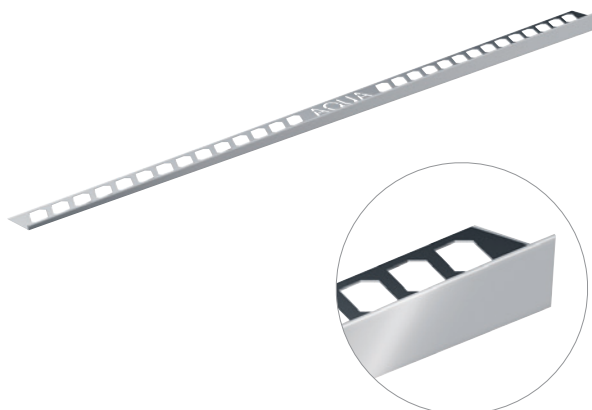

Keilschiene Aqua Profil de joint Aqua

Keilschiene Aqua

Gefälle-Abschluss für geflieste Duschen
Ausführung links und rechts
Sichtseite geschliffen
Material: Edelstahl 1.4301

Profil de joint Aqua

Finition de la pente pour les douches carrelées
Jonction à gauche et à droite
Face visible polie
Matériel : Acier inoxydable 1.4301

Keilschiene Aqua Profil de joint Aqua

Anschlag links / Butée à gauche

H 1	H 2	Länge Longueur	Artikel Nr. Référence
8 mm	24 mm	980 mm	6-AK08L098
10 mm	24 mm	980 mm	6-AK10L098
11 mm	24 mm	980 mm	6-AK11L098
12,5 mm	24 mm	980 mm	6-AK12L098
8 mm	30 mm	1200 mm	6-AK08L120
10 mm	32 mm	1200 mm	6-AK10L120
11 mm	32 mm	1200 mm	6-AK11L120
12,5 mm	34,5 mm	1200 mm	6-AK12L120
8 mm	32 mm	1480 mm	6-AK08L150
10 mm	32 mm	1480 mm	6-AK10L150
11 mm	32 mm	1480 mm	6-AK11L150
12,5 mm	32 mm	1480 mm	6-AK12L150
10 mm	40 mm	2000 mm	6-AK10L200
11 mm	40 mm	2000 mm	6-AK11L200
12,5 mm	40 mm	2000 mm	6-AK12L200

Anschlag rechts / Butée à droite

H 1	H 2	Länge Longueur	Artikel Nr. Référence
8 mm	24 mm	980 mm	6-AK08R098
10 mm	24 mm	980 mm	6-AK10R098
11 mm	24 mm	980 mm	6-AK11R098
12,5 mm	24 mm	980 mm	6-AK12R098
8 mm	30 mm	1200 mm	6-AK08R120
10 mm	32 mm	1200 mm	6-AK10R120
11 mm	32 mm	1200 mm	6-AK11R120
12,5 mm	34,5 mm	1200 mm	6-AK12R120
8 mm	32 mm	1480 mm	6-AK08R150
10 mm	32 mm	1480 mm	6-AK10R150
11 mm	32 mm	1480 mm	6-AK11R150
12,5 mm	32 mm	1480 mm	6-AK12R150
10 mm	40 mm	2000 mm	6-AK10R200
11 mm	40 mm	2000 mm	6-AK11R200
12,5 mm	40 mm	2000 mm	6-AK12R200

Farbige Keilschienen gegen Aufpreis möglich.
Possibilité de profils de joint colorés moyennant un supplément.