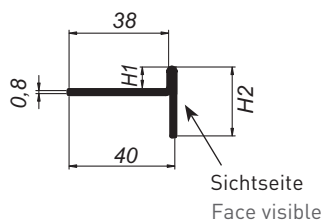

Profil de seuil Aqua

Profil de finition dans la zone du seuil
Face visible polie
Matériel : Acier inoxydable 1.4301

Schwellenprofil Aqua Profil de seuil Aqua

H 1	H 2	Länge Longueur	Artikel Nr. Référence
10 mm	21 mm	980 mm	6-AS1021098
10 mm	26 mm	980 mm	6-AS1026098
10 mm	31 mm	980 mm	6-AS1031098
10 mm	46 mm	980 mm	6-AS1046098
12,5 mm	23.5 mm	980 mm	6-AS1223098
12,5 mm	28.5 mm	980 mm	6-AS1228098
12,5 mm	33.5 mm	980 mm	6-AS1233098
12,5 mm	48.5 mm	980 mm	6-AS1248098
10 mm	21 mm	1480 mm	6-AS1021150
10 mm	26 mm	1480 mm	6-AS1026150
10 mm	31 mm	1480 mm	6-AS1031150
10 mm	46 mm	1480 mm	6-AS1046150
12,5 mm	23.5 mm	1480 mm	6-AS1223150
12,5 mm	28.5 mm	1480 mm	6-AS1228150
12,5 mm	33.5 mm	1480 mm	6-AS1233150
12,5 mm	48.5 mm	1480 mm	6-AS1248150