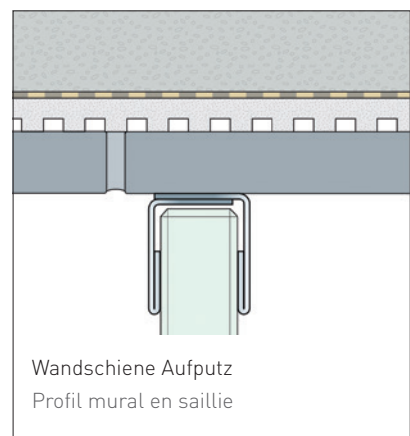

Farbige Wandschienen gegen Aufpreis möglich.
Possibilité de profils mural colorés moyennant un supplément