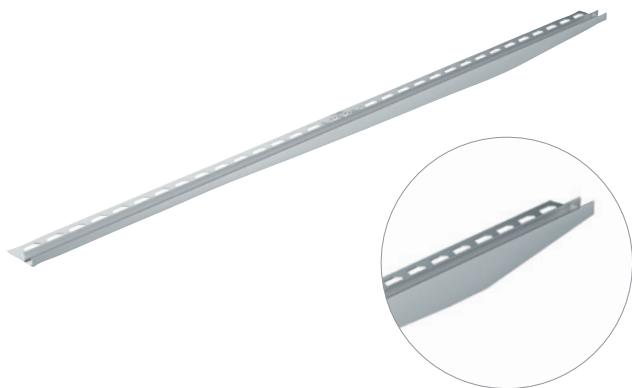

Keilschiene Aqua mit Gegengefälle für Glas-Trennwände
Profil de joint Aqua contre-gradient pour cloisons de séparation en verre

Keilschiene Aqua mit Gegengefälle für Glas-Trennwände

Gefälle-Abschluss für geflieste Duschen
Glas-Trennwände können sauber ins Profil eingelegt werden
Ausführung links und rechts
Sichtseite geschliffen
Material: Edelstahl 1.4301

Profil de joint Aqua contre-gradient pour cloisons de séparation en verre

Finition de la pente pour les douches carrelées
Les cloisons de séparation en verre peuvent être insérées correctement dans le profilé
Jonction à gauche et à droite
Face visible polie
Matériel : Acier inoxydable 1.4301

NEU mit Gegengefälle
NOUVEAU avec contre-gradient

**Keilschiene Aqua für Glas-Trennwände
Profil de joint Aqua contre-gradient pour cloisons de séparation en verre**

Anschlag links / Butée à gauche			
H 1	H 2	Länge Longueur	Artikel Nr. Référence
19 mm	29 mm	980 mm	6-AKGGL098
19 mm	33 mm	1200 mm	6-AKGGL120
19 mm	38 mm	1480 mm	6-AKGGL150
19 mm	54 mm	2000 mm	6-AKGGL200

Anschlag rechts / Butée à droite			
H 1	H 2	Länge Longueur	Artikel Nr. Référence
19 mm	29 mm	980 mm	6-AKGGR098
19 mm	33 mm	1200 mm	6-AKGGR120
19 mm	38 mm	1480 mm	6-AKGGR150
19 mm	54 mm	2000 mm	6-AKGGR200

Farbige Keilschienen gegen Aufpreis möglich.
Possibilité de profils de joint colorés moyennant un supplément.