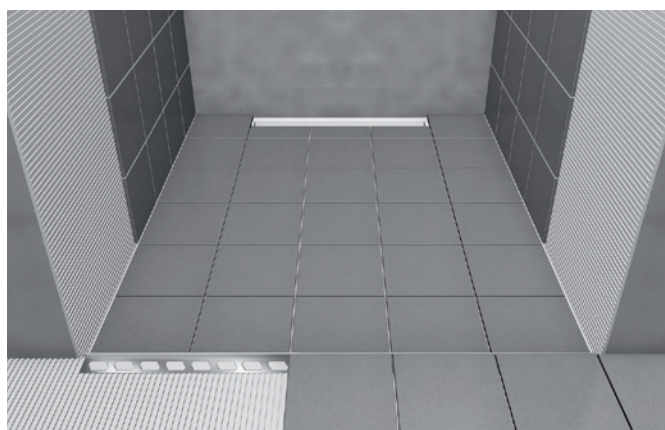

Keilschiene Aqua
Profil de joint Aqua

3-6

NEU mit
Gegengefälle
NOUVEAU avec
contre-gradient

Keil-/Wandschiene
für Glas-Trennwände
Profil de joint pour
cloisons en verre

7-12

NEU mit
Gegengefälle
NOUVEAU avec
contre-gradient

Wandkeil Aqua
Profil mural Aqua

13

Schwellenprofil Aqua
Profil de seuil Aqua

14

Keilschiene Aqua Profil de joint Aqua

Als Erster gedacht, als Erster gemacht: Keilschienen und Profile für geflieste Duschen

Die Keilschiene Aqua ist das Herzstück eines Systems an Profilen und Schienen, mit denen geflieste Duschen noch perfekter gestaltet werden können. Als Teil unserer Aqua-Serie bilden sie an kritischen Stellen wie Gefällen, Kanten oder aufstehenden Glaswänden perfekte Abschlüsse und Verblendungen, die Ihrer Dusche das gewisse Etwas verleihen. Hochwertiges Material und sorgfältige Bearbeitung unterstreichen diesen Anspruch.

Glas-Trennwand am Gefälle? Kein Problem!

Die Verblendung von Gefällekannten ist mit dieser speziellen Keilschiene auch mit Glaswänden kein Problem. Ausgestattet mit einem zusätzlichen U-Profil zum sauberen Einlegen von Glasplatten bildet diese Lösung mit den edel geschliffenen Sichtseiten ein weiteres ansprechendes Detail in gefliesten Duschen. Ergänzend dazu liefern wir für einen professionellen Wandanschluss eine Wandschiene, die wahlweise als Aufputz- oder Unterputzversion erhältlich ist. Natürlich sind auch die Produkte aus dieser Serie ablängbar, und Sonderabmessungen gibt es auf Anfrage ebenfalls.