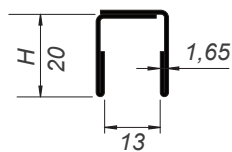

Wandschiene Aqua für Glas-Trennwände

Wandabschluss-Profil für Glas-Trennwände
Ausführung Aufputz oder Unterputz
Sichtseiten geschliffen
Material: Edelstahl 1.4301

Profil mural Aqua pour cloisons de séparation en verre

Profilé de finition mural pour cloisons de séparation en verre
Exécution en saillie ou encastrable
Faces visibles polies
Matériel : Acier inoxydable 1.4301

Aufputz
Wandschiene Aqua für Glas-Trennwände
En saillie
Profil mural Aqua pour cloisons de séparation en verre

H	Länge Longueur	Artikel Nr. Référence
20 mm	2200 mm	6-AWS1322-2A
20 mm	2500 mm	6-AWS1325-2U