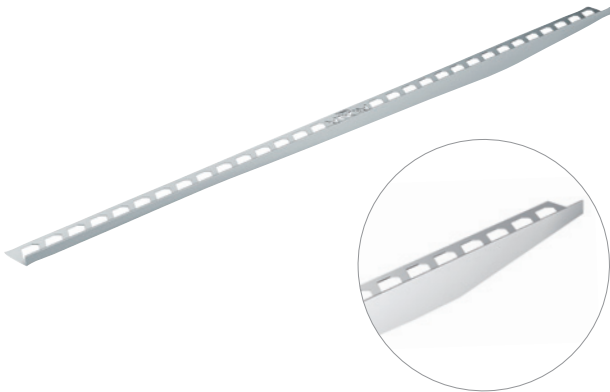

Keilschiene Aqua

Keilschiene mit Gegegefälle
für geflieste Duschen
Ausführung links und rechts
Sichtseite geschliffen
Material: Edelstahl 1.4301

Profil de joint Aqua

Profil de joint contre-gradient
pour les douches carrelées
Jonction à gauche et à droite
Face visible polie
Matériel : Acier inoxydable 1.4301

NEU mit
Gegengefälle
NOUVEAU avec
contre-gradient

Keilschiene Aqua Profil de joint Aqua