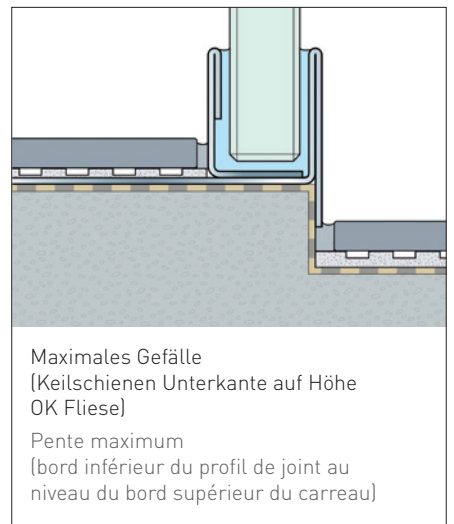

Keilschiene Aqua für Glas-Trennwände

Gefälle-Abschluss für geflieste Duschen
Glas-Trennwände können sauber ins Profil eingelegt werden
Ausführung links und rechts
Sichtseite geschliffen
Material: Edelstahl 1.4301

Profil de joint Aqua pour cloisons de séparation en verre

Finition de la pente pour les douches carrelées
Les cloisons de séparation en verre peuvent être insérées
correctement dans le profilé
Jonction à gauche et à droite
Face visible polie
Matériel : Acier inoxydable 1.4301

**Keilschiene Aqua für Glas-Trennwände
Profil de joint Aqua pour cloisons de séparation
en verre**

Anschlag links / Butée à gauche			
H 1	H 2	Länge Longueur	Artikel Nr. Référence
19 mm	34 mm	980 mm	6-AKGL098
19 mm	37 mm	1200 mm	6-AKGL120
19 mm	42 mm	1480 mm	6-AKGL150
19 mm	60 mm	2000 mm	6-AKGL200

Anschlag rechts / Butée à droite			
H 1	H 2	Länge Longueur	Artikel Nr. Référence
19 mm	34 mm	980 mm	6-AKGR098
19 mm	37 mm	1200 mm	6-AKGR120
19 mm	42 mm	1480 mm	6-AKGR150
19 mm	60 mm	2000 mm	6-AKGR200

Farbige Keilschienen gegen Aufpreis möglich.
Possibilité de profils de joint colorés moyennant un supplément.