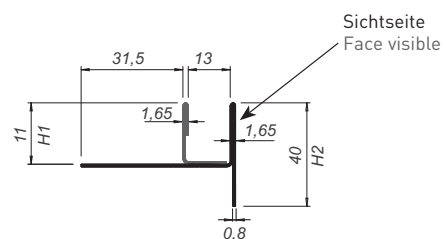

Keilschiene Aqua UNIVERSAL mit Gegengefälle für Glas-Trennwände Profil de joint Aqua UNIVERSAL contre-gradient pour cloisons de séparation en verre

Anschlag Butée	Länge Longueur	Artikel Nr. Référence
links/ à gauche	2000 mm	6-AKGGUL200
rechts/ à droite	2000 mm	6-AKGGUR200

Farbige Keilschienen gegen Aufpreis möglich.
Possibilité de profils de joint colorés moyennant un supplément.