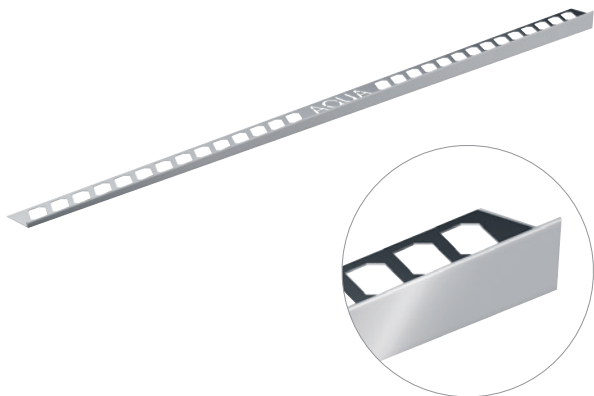

Keilschiene Aqua höhenverstellbar
Profil de joint Aqua réglable en hauteur

**Keilschiene Aqua
höhenverstellbar**

Gefälle-Abschluss für geflieste
Duschen
Ausführung links und rechts
Sichtseite geschliffen
Material: Edelstahl 1.4301

Höhenverstellbar
9 - 18 mm

**Profil de joint Aqua
réglable en hauteur**

Finition de la pente pour
les douches carrelées
Jonction à gauche et à droite
Face visible polie
Matériel : Acier inoxydable 1.4301

Réglable en hauteur
de 9 - 18 mm

**Keilschiene Aqua höhenverstellbar
Profil de joint Aqua réglable en hauteur**

Anschlag links / Butée à gauche

H 1	H 2	Länge Longueur	Artikel Nr. Référence
9 - 18 mm	24 mm	980 mm	6-AK00L100
9 - 18 mm	30 mm	1200 mm	6-AK00L120
9 - 18 mm	34 mm	1480 mm	6-AK00L150
9 - 18 mm	40 mm	2000 mm	6-AK00L200

Anschlag rechts / Butée à droite

H 1	H 2	Länge Longueur	Artikel Nr. Référence
9 - 18 mm	24 mm	980 mm	6-AK00R100
9 - 18 mm	30 mm	1200 mm	6-AK00R120
9 - 18 mm	34 mm	1480 mm	6-AK00R150
9 - 18 mm	40 mm	2000 mm	6-AK00R200

Nur bei Schaco: Sonderlängen und Höhen ab 18 mm auf Anfrage.
Seulement chez Schaco : Longueurs spéciales et hauteurs à partir de
18mm sur demande

Farbige Keilschienen gegen Aufpreis möglich.
Possibilité de profils de joint colorés moyennant un supplément.