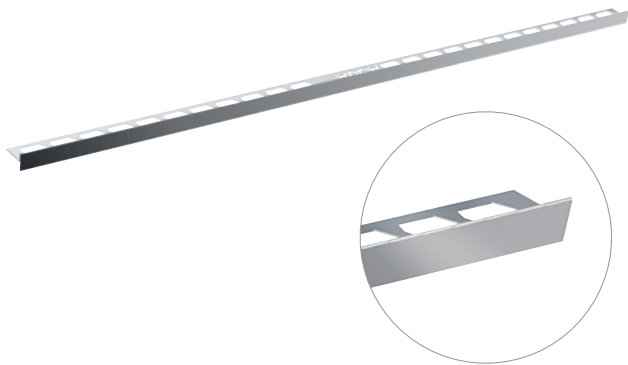

Farbige Wandkeile gegen Aufpreis möglich.
 Possibilité de profils mural colorés moyennant un supplément.

Schwellenprofil Aqua

Profil de seuil Aqua

Schwellenprofil Aqua

Abschluss-Schiene im Schwellenbereich
Sichtseite geschliffen
Material: Edelstahl 1.4301

Profil de seuil Aqua

Profil de finition dans la zone du seuil
Face visible polie
Matériel : Acier inoxydable 1.4301

Schwellenprofil Aqua Profil de seuil Aqua

H 1	H 2	Länge Longueur	Artikel Nr. Référence
10 mm	21 mm	980 mm	6-AS1021098
10 mm	26 mm	980 mm	6-AS1026098
10 mm	31 mm	980 mm	6-AS1031098
10 mm	46 mm	980 mm	6-AS1046098
12,5 mm	23.5 mm	980 mm	6-AS1223098
12,5 mm	28.5 mm	980 mm	6-AS1228098
12,5 mm	33.5 mm	980 mm	6-AS1233098
12,5 mm	48.5 mm	980 mm	6-AS1248098
10 mm	21 mm	1480 mm	6-AS1021150
10 mm	26 mm	1480 mm	6-AS1026150
10 mm	31 mm	1480 mm	6-AS1031150
10 mm	46 mm	1480 mm	6-AS1046150
12,5 mm	23.5 mm	1480 mm	6-AS1223150
12,5 mm	28.5 mm	1480 mm	6-AS1228150
12,5 mm	33.5 mm	1480 mm	6-AS1233150
12,5 mm	48.5 mm	1480 mm	6-AS1248150