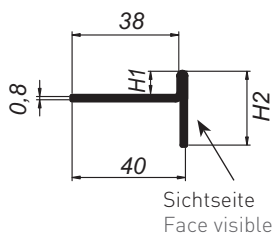

Keilschiene Aqua Profil de joint Aqua

Keilschiene Aqua

Gefälle-Abschluss für geflieste Duschen
Ausführung links und rechts
Sichtseite geschliffen
Material: Edelstahl 1.4301

Profil de joint Aqua

Finition de la pente pour les douches carrelées
Jonction à gauche et à droite
Face visible polie
Matériel : Acier inoxydable 1.4301

Keilschiene Aqua Profil de joint Aqua

Anschlag links / Butée à gauche

H 1	H 2	Länge Longueur	Artikel Nr. Référence
8 mm	24 mm	980 mm	6-AK08L098
10 mm	24 mm	980 mm	6-AK10L098
11 mm	24 mm	980 mm	6-AK11L098
12,5 mm	24 mm	980 mm	6-AK12L098
8 mm	30 mm	1200 mm	6-AK08L120
10 mm	32 mm	1200 mm	6-AK10L120
11 mm	32 mm	1200 mm	6-AK11L120
12,5 mm	34,5 mm	1200 mm	6-AK12L120
8 mm	32 mm	1480 mm	6-AK08L150
10 mm	32 mm	1480 mm	6-AK10L150
11 mm	32 mm	1480 mm	6-AK11L150
12,5 mm	32 mm	1480 mm	6-AK12L150
10 mm	40 mm	2000 mm	6-AK10L200
11 mm	40 mm	2000 mm	6-AK11L200
12,5 mm	40 mm	2000 mm	6-AK12L200