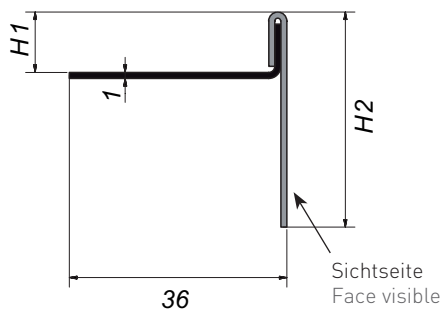

Keilschiene Aqua höhenverstellbar
Profil de joint Aqua réglable en hauteur

**Keilschiene Aqua
höhenverstellbar**

Gefälle-Abschluss für geflieste
Duschen
Ausführung links und rechts
Sichtseite geschliffen
Material: Edelstahl 1.4301

Höhenverstellbar
9 - 18 mm

**Profil de joint Aqua
réglable en hauteur**

Finition de la pente pour
les douches carrelées
Jonction à gauche et à droite
Face visible polie
Matériel : Acier inoxydable 1.4301

Réglable en hauteur
de 9 - 18 mm

**Keilschiene Aqua höhenverstellbar
Profil de joint Aqua réglable en hauteur**

Anschlag links / Butée à gauche

H 1	H 2	Länge Longueur	Artikel Nr. Référence
9 - 18 mm	24 mm	980 mm	6-AK00L100
9 - 18 mm	30 mm	1200 mm	6-AK00L120
9 - 18 mm	34 mm	1480 mm	6-AK00L150
9 - 18 mm	40 mm	2000 mm	6-AK00L200

Anschlag rechts / Butée à droite

H 1	H 2	Länge Longueur	Artikel Nr. Référence
9 - 18 mm	24 mm	980 mm	6-AK00R100
9 - 18 mm	30 mm	1200 mm	6-AK00R120
9 - 18 mm	34 mm	1480 mm	6-AK00R150
9 - 18 mm	40 mm	2000 mm	6-AK00R200

Nur bei Schaco: Sonderlängen und Höhen ab 18 mm auf Anfrage.
Seulement chez Schaco : Longueurs spéciales et hauteurs à partir de
18mm sur demande

Farbige Keilschienen gegen Aufpreis möglich.
Possibilité de profils de joint colorés moyennant un supplément.