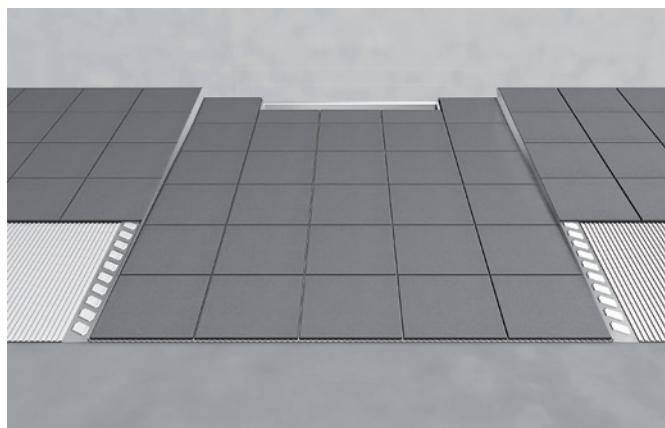

Keilschiene Aqua
Profil de joint Aqua

3-6

NEU mit
Gegengefälle
NOUVEAU avec
contre-gradient

Keil-/Wandschiene
für Glas-Trennwände
Profil de joint pour
cloisons en verre

7-12

NEU mit
Gegengefälle
NOUVEAU avec
contre-gradient