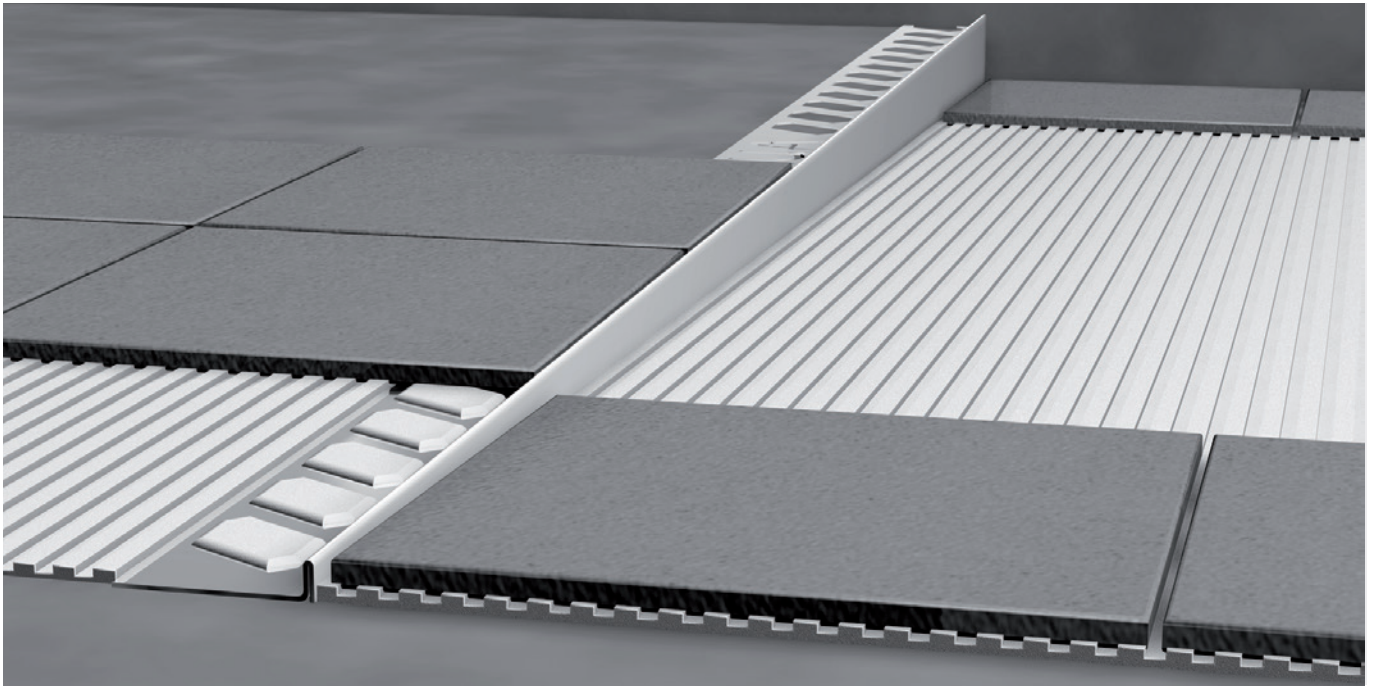

Wandkeil Aqua
Profil mural Aqua

13

Schwellenprofil Aqua
Profil de seuil Aqua

14

Keilschiene Aqua Profil de joint Aqua

Als Erster gedacht, als Erster gemacht: Keilschienen und Profile für geflieste Duschen

Die Keilschiene Aqua ist das Herzstück eines Systems an Profilen und Schienen, mit denen geflieste Duschen noch perfekter gestaltet werden können. Als Teil unserer Aqua-Serie bilden sie an kritischen Stellen wie Gefällen, Kanten oder aufstehenden Glaswänden perfekte Abschlüsse und Verblendungen, die Ihrer Dusche das gewisse Etwas verleihen. Hochwertiges Material und sorgfältige Bearbeitung unterstreichen diesen Anspruch.

Die wichtigsten Merkmale:

- Material Edelstahl geschliffen
- Einfache Montage
- Ablängbar
- Ausführungen für unterschiedliche Situationen
- Massanfertigungen auf Anfrage
- Höhenverstellbar für unterschiedliche Fliesenstärken

Les premiers à y avoir pensé, les premiers à l'avoir fait: Profils de joints et profilés pour douches carrelées

Le profil de joint Aqua est le coeur d'un système de profilés et de rails permettant de configurer d'une façon plus parfaite encore des douches carrelées. Faisant partie de notre série Aqua, ils constituent aux endroits critiques tels que les pentes, les bords ou les cloisons en verre qui s'ouvrent, des finitions et des caches parfaits conférant à votre douche ce petit quelque chose qui la démarque. Un matériau de haute qualité et un traitement soigneux soulignent cette ambition.

Les principales caractéristiques :

- Matériel acier inoxydable poli
- Montage facile
- Possibilité de coupe
- Exécutions pour différentes situations
- Sur demande, fabrications sur mesures
- Réglable en hauteur pour différentes épaisseurs du carrelage