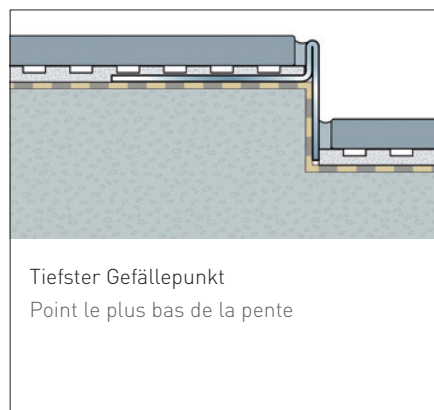

Wandkeil Aqua
Profil mural Aqua

13

Schwellenprofil Aqua
Profil de seuil Aqua

14

Keilschiene Aqua Profil de joint Aqua

Als Erster gedacht, als Erster gemacht: Keilschienen und Profile für geflieste Duschen

Die Keilschiene Aqua ist das Herzstück eines Systems an Profilen und Schienen, mit denen geflieste Duschen noch perfekter gestaltet werden können. Als Teil unserer Aqua-Serie bilden sie an kritischen Stellen wie Gefällen, Kanten oder aufstehenden Glaswänden perfekte Abschlüsse und Verblendungen, die Ihrer Dusche das gewisse Etwas verleihen. Hochwertiges Material und sorgfältige Bearbeitung unterstreichen diesen Anspruch.

Die wichtigsten Merkmale:

- Material Edelstahl geschliffen
- Einfache Montage
- Ablängbar
- Ausführungen für unterschiedliche Situationen
- Massanfertigungen auf Anfrage
- Höhenverstellbar für unterschiedliche Fliesenstärken

Les premiers à y avoir pensé, les premiers à l'avoir fait: Profils de joints et profilés pour douches carrelées

Le profil de joint Aqua est le coeur d'un système de profilés et de rails permettant de configurer d'une façon plus parfaite encore des douches carrelées. Faisant partie de notre série Aqua, ils constituent aux endroits critiques tels que les pentes, les bords ou les cloisons en verre qui s'ouvrent, des finitions et des caches parfaits conférant à votre douche ce petit quelque chose qui la démarque. Un matériau de haute qualité et un traitement soigneux soulignent cette ambition.

Les principales caractéristiques :

- Matériel acier inoxydable poli
- Montage facile
- Possibilité de coupe
- Exécutions pour différentes situations
- Sur demande, fabrications sur mesures
- Réglable en hauteur pour différentes épaisseurs du carrelage