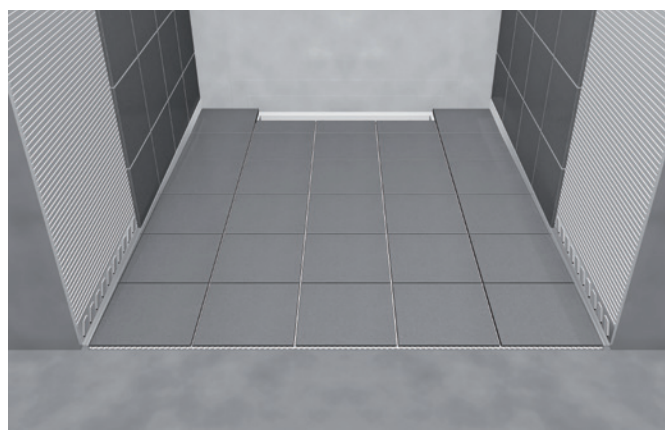

Wandkeil Aqua
Profil mural Aqua

13