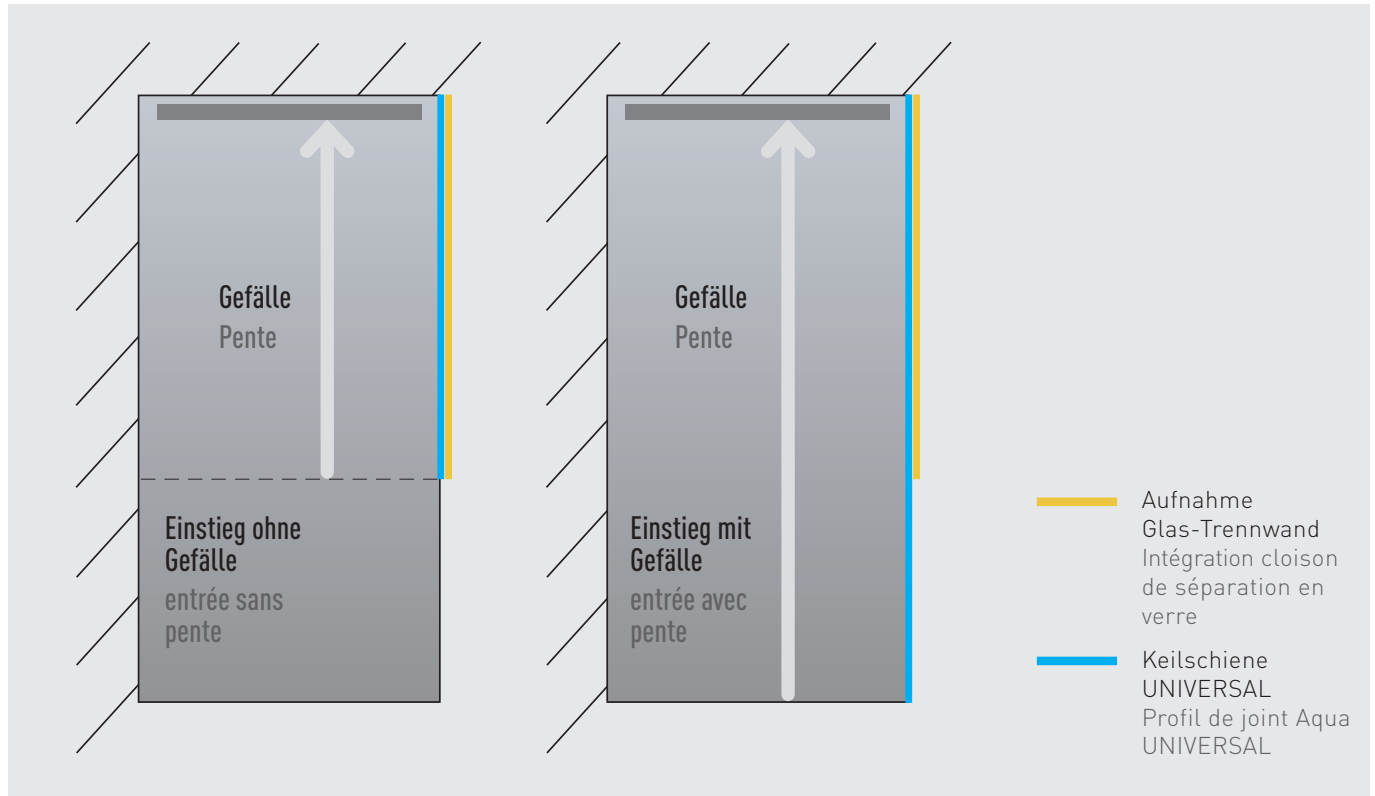

Keilschiene UNIVERSAL

Profil de joint UNIVERSAL

Ein Produkt - zwei Einbaumöglichkeiten
Un produit - deux variantes de montage