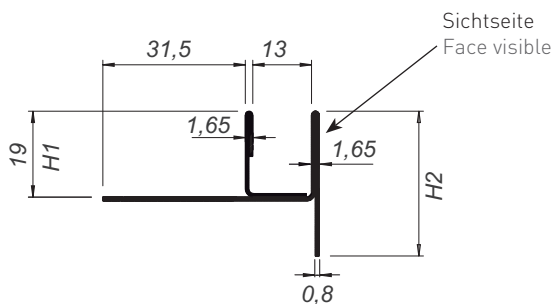

Keilschiene Aqua mit Gegengefälle für Glas-Trennwände
Profil de joint Aqua contre-gradient pour cloisons de séparation en verre

Keilschiene Aqua mit Gegengefälle für Glas-Trennwände

Gefälle-Abschluss für geflieste Duschen
Glas-Trennwände können sauber ins Profil eingelegt werden
Ausführung links und rechts
Sichtseite geschliffen
Material: Edelstahl 1.4301

Profil de joint Aqua contre-gradient pour cloisons de séparation en verre

Finition de la pente pour les douches carrelées
Les cloisons de séparation en verre peuvent être insérées correctement dans le profilé
Jonction à gauche et à droite
Face visible polie
Matériel : Acier inoxydable 1.4301

NEU mit Gegengefälle
NOUVEAU avec contre-gradient

**Keilschiene Aqua für Glas-Trennwände
Profil de joint Aqua contre-gradient pour cloisons de séparation en verre**

Anschlag links / Butée à gauche			
H 1	H 2	Länge Longueur	Artikel Nr. Référence
19 mm	29 mm	980 mm	6-AKGGL098
19 mm	33 mm	1200 mm	6-AKGGL120
19 mm	38 mm	1480 mm	6-AKGGL150
19 mm	54 mm	2000 mm	6-AKGGL200

Anschlag rechts / Butée à droite			
H 1	H 2	Länge Longueur	Artikel Nr. Référence
19 mm	29 mm	980 mm	6-AKGGR098
19 mm	33 mm	1200 mm	6-AKGGR120
19 mm	38 mm	1480 mm	6-AKGGR150
19 mm	54 mm	2000 mm	6-AKGGR200

Farbige Keilschienen gegen Aufpreis möglich.
Possibilité de profils de joint colorés moyennant un supplément.