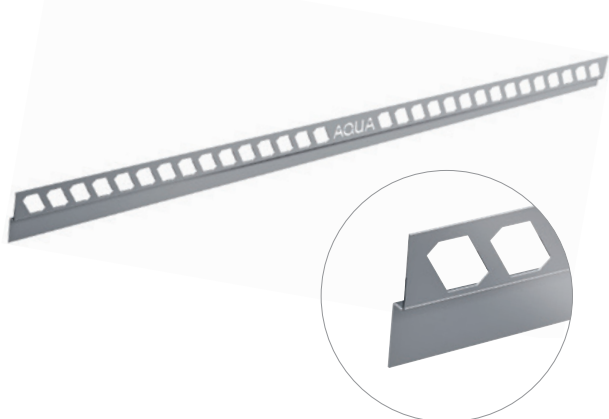

Wandkeil Aqua

Gefälle-Abschluss an Wandflächen
Ausführung links und rechts
Sichtseite geschliffen
Material: Edelstahl 1.4301

Profil mural Aqua

Finition de la pente au niveau des surfaces murales
Jonction à gauche et à droite
Face visible polie
Matériel : Acier inoxydable 1.4301

Wandkeil Aqua Profil mural Aqua

Anschlag links / Butée à gauche			
H 1	H 2	Länge Longueur	Artikel Nr. Référence
8 mm	24 mm	980 mm	6-AW08L098
10 mm	24 mm	980 mm	6-AW10L098
11 mm	24 mm	980 mm	6-AW11L098
12,5 mm	24 mm	980 mm	6-AW12L098
8 mm	32 mm	1480 mm	6-AW08L150
10 mm	32 mm	1480 mm	6-AW10L150
11 mm	32 mm	1480 mm	6-AW11L150
12,5 mm	32 mm	1480 mm	6-AW12L150
10 mm	40 mm	2000 mm	6-AW10L200
11 mm	40 mm	2000 mm	6-AW11L200
12,5 mm	40 mm	2000 mm	6-AW12L200

Anschlag rechts / Butée à droite			
H 1	H 2	Länge Longueur	Artikel Nr. Référence
8 mm	24 mm	980 mm	6-AW08R098
10 mm	24 mm	980 mm	6-AW10R098
11 mm	24 mm	980 mm	6-AW11R098
12,5 mm	24 mm	980 mm	6-AW12R098
8 mm	32 mm	1480 mm	6-AW08R150
10 mm	32 mm	1480 mm	6-AW10R150
11 mm	32 mm	1480 mm	6-AW11R150
12,5 mm	32 mm	1480 mm	6-AW12R150
10 mm	40 mm	2000 mm	6-AW10R200
11 mm	40 mm	2000 mm	6-AW11R200
12,5 mm	40 mm	2000 mm	6-AW12R200

Farbige Wandkeile gegen Aufpreis möglich.
Possibilité de profils mural colorés moyennant un supplément.