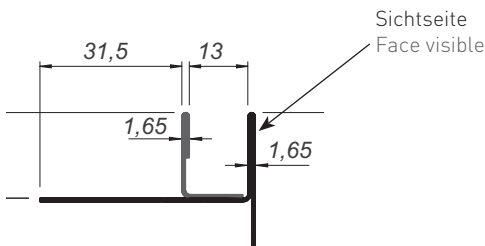

Keilschiene Aqua für Glas-Trennwände

Gefälle-Abschluss für geflieste Duschen
Glas-Trennwände können sauber ins Profil eingelegt werden
Ausführung links und rechts
Sichtseite geschliffen
Material: Edelstahl 1.4301

Profil de joint Aqua pour cloisons de séparation en verre

Finition de la pente pour les douches carrelées
Les cloisons de séparation en verre peuvent être insérées
correctement dans le profilé
Jonction à gauche et à droite
Face visible polie
Matériel : Acier inoxydable 1.4301

**Keilschiene Aqua für Glas-Trennwände
Profil de joint Aqua pour cloisons de séparation
en verre**

Anschlag links / Butée à gauche			
H 1	H 2	Länge Longueur	Artikel Nr. Référence
19 mm	34 mm	980 mm	6-AKGL098
19 mm	37 mm	1200 mm	6-AKGL120
19 mm	42 mm	1480 mm	6-AKGL150
19 mm	60 mm	2000 mm	6-AKGL200

Anschlag rechts / Butée à droite			
H 1	H 2	Länge Longueur	Artikel Nr. Référence
19 mm	34 mm	980 mm	6-AKGR098
19 mm	37 mm	1200 mm	6-AKGR120
19 mm	42 mm	1480 mm	6-AKGR150
19 mm	60 mm	2000 mm	6-AKGR200

Farbige Keilschienen gegen Aufpreis möglich.
Possibilité de profils de joint colorés moyennant un supplément.