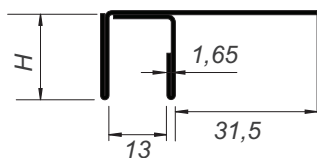

H	Länge Longueur	Artikel Nr. Référence
12,5 mm	2200 mm	6-AWS1222-2U
20 mm	2200 mm	6-AWS1322-2U
12,5 mm	2500 mm*	6-AWS1225-2U
20 mm	2500 mm*	6-AWS1325-2U

Länge 2500 mm
 Longueur 2500 mm

* Länge 2500 mm mit Abdeckprofil 500mm
 Longueur 2500 mm avec profil de couverture 500 mm