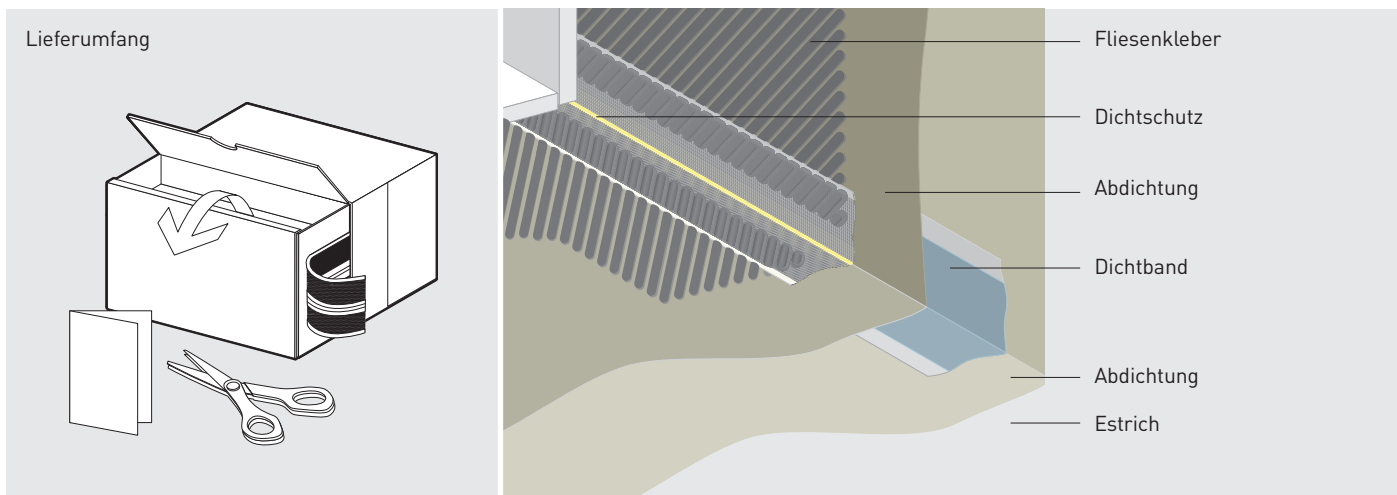

NEU

DICHTSCHUTZ RIVA

Dauerhaft dicht - auch nach dem Sanieren

Alle Vorteile auf einen Blick:

- Zuverlässiger Schutz des Dichtbandes
- Einfache Anwendung/ hohe Sicherheit
- Einbettung in Fliesenkleber
- Für horizontalen und vertikalen Einbau

Abdichtung verletzt nach dem Sanieren?

Nein, mit diesem Dichtschutz bleibt die Abdichtung/ das Dichtband auch nach Erneuerung der Silikonfuge dauerhaft dicht. Das schnittfeste Edelstahl-Gewebe schützt die empfindlichen Schichten vor Verletzungen durch Werkzeuge oder Messer.

Dichtschutz RIVA

- Metallgewebe mit beidseitigem Saum
- Breite 2 x 40 mm
- Inkl. Schere
- Rollen à 10 m oder 20 m

ab Lager
lieferbar

Dichtschutz RIVA

Länge

Artikel Nr.

10 m

6-500010

20 m

6-500020

NOUVEAU

PROTECTION D'ÉTANCHÉITÉ RIVA

Durablement étanche, même après la rénovation

Tous les avantages :

- Protection fiable de la bande d'étanchéité
- Application simple/ très grande sécurité
- Intégration dans la colle pour carreaux
- Montage vertical et horizontal