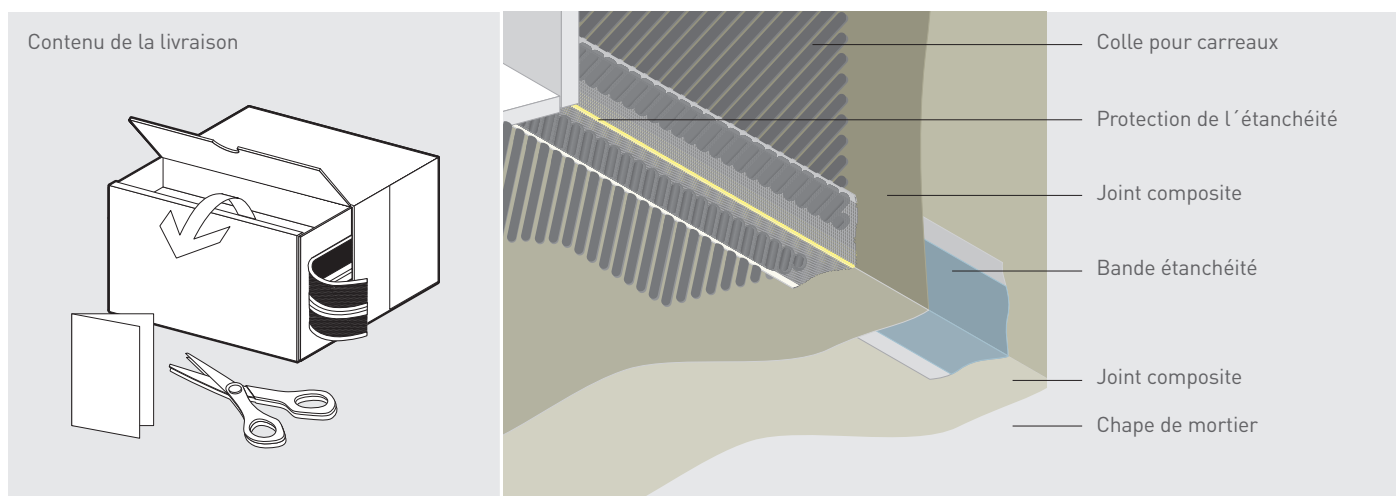

NEU

DICHTSCHUTZ RIVA

Dauerhaft dicht - auch nach dem Sanieren

Alle Vorteile auf einen Blick:

- Zuverlässiger Schutz des Dichtbandes
- Einfache Anwendung/ hohe Sicherheit
- Einbettung in Fliesenkleber
- Für horizontalen und vertikalen Einbau

Dichtschutz RIVA

- Metallgewebe mit beidseitigem Saum
- Breite 2 x 40 mm
- Inkl. Schere
- Rollen à 10 m oder 20 m

ab Lager
lieferbar

Dichtschutz RIVA

Länge

Artikel Nr.

10 m

6-500010

20 m

6-500020

NOUVEAU

PROTECTION D'ÉTANCHÉITÉ RIVA

Durablement étanche, même après la rénovation

Tous les avantages :

- Protection fiable de la bande d'étanchéité
- Application simple/ très grande sécurité
- Intégration dans la colle pour carreaux
- Montage vertical et horizontal

Étanchéité lésée après la rénovation ?

Non, avec cette protection d'étanchéité, l'étanchéité / la bande d'étanchéité restent durablement étanches, même après remplacement du joint silicone. Le tissu en acier inoxydable résistant aux coupes protège les couches sensibles contre les lésions par des outils ou des couteaux.