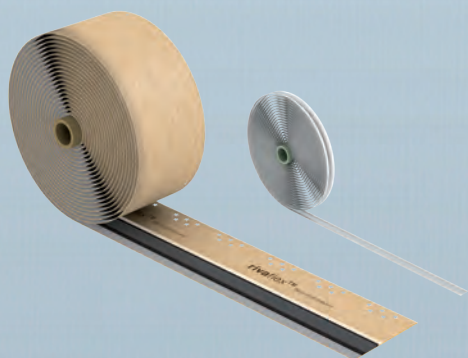

Rivaflex è l'innovativo nastro sigillante per vasche da bagno di alta qualità con isolamento acustico integrato e protezione flessibile contro il taglio. È adatto a tutte le situazioni di installazione e sigilla sia orizzontalmente che verticalmente.

Ora nuovo: non chiedere 3D, 3+,
orizzontale, verticale...

Vai per la cosa vera,
Rivaflex UNIVERSAL.

UNA cerniera per TUTTI i tipi di installazione