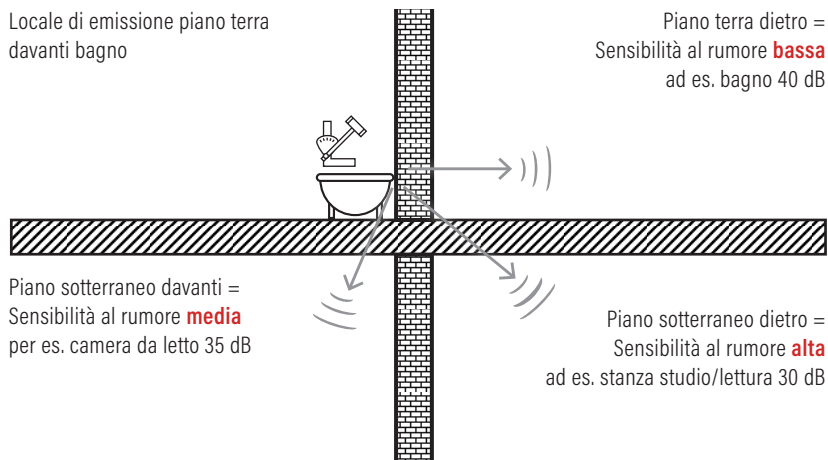

Controllo dell'isolamento acustico verso i locali adiacenti a norma SIA 181

Rivaflex UNIVERSAL soddisfa quindi i requisiti della SIA 181

Nastro sigillante per vasche Rivaflex

Disposizione dei locali	Nastro sigillante per vasche Rivaflex		
	con vasca da bagno acciaio	con piatto doccia acrilico	con piatto doccia acrilico
bagno con bagno	✓	✓	✓
bagno con camera da letto	✓	✓	✓
bagno con sala lettura	✓	✓	

Soddisfa i requisiti più severi SIA 181*

in vigore per case unifamiliari a schiera e doppie, appartamenti di proprietà

Mindest-Anforderungen SIA 181 erfüllt*

in vigore per tutti gli edifici nuovi e ristrutturati

* Attenzione - La norma SIA 181 è soddisfatta solo se il pavimento è privo di ponti acustici.