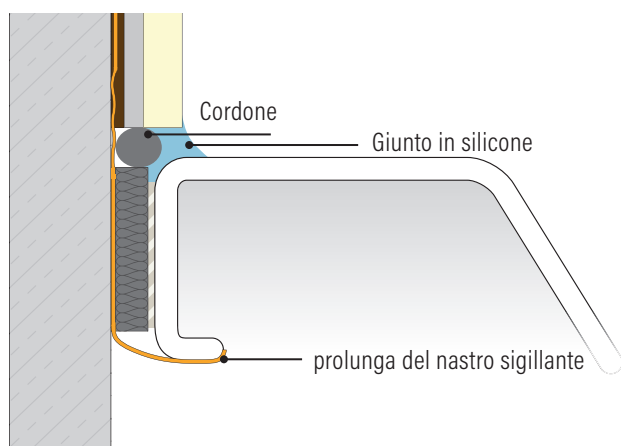

## ★ Il telaio di espansione brevettato previene le crepe nei giunti

Grazie alla zona di dilatazione flessibile e brevettata nella zona del giunto di silicone, Rivaflex garantisce una tenuta perfetta, anche se la vasca dovesse ancora abbassarsi dopo l'installazione: fino a 8 mm possono essere compensati senza problemi.

- ancoraggio sicuro grazie alle punzonature
- adatto a tutti i rivestimenti per parete, ad es. piastrelle, pietra naturale, mosaico e rivestimenti senza fughe

★ **Facile da installare grazie a dettagli innovativi**

- Il nastro distanziatore adesivo, spesso 5 mm, consente di realizzare un giunto di silicone parallelo, senza impurità o ponti acustici.
- Si incolla sul bordo della vasca prima di piastrellare e si stacca facilmente per l'applicazione del silicone.

## ★ Elevata sicurezza di installazione grazie alla prolunga del nastro sigillante

Rivaflex UNIVERSAL ha un'estensione di nastro sigillante autoadesivo sotto la striscia isolante. Una volta che questo è il lato inferiore del bordo della vasca, il nastro non può più scivolare. Per i giunti standard in silicone e per un'adesione ottimale su due lati, si utilizza il cordone rotondo allegato. Tali giunti in silicone hanno una vita molto più lunga.