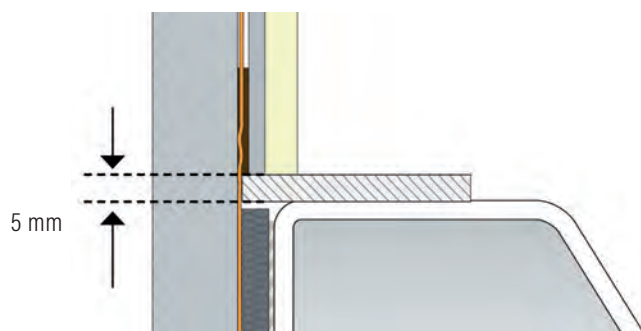

★ **Facile da installare grazie a dettagli innovativi**

- Il nastro distanziatore adesivo, spesso 5 mm, consente di realizzare un giunto di silicone parallelo, senza impurità o ponti acustici.
- Si incolla sul bordo della vasca prima di piastrellare e si stacca facilmente per l'applicazione del silicone.