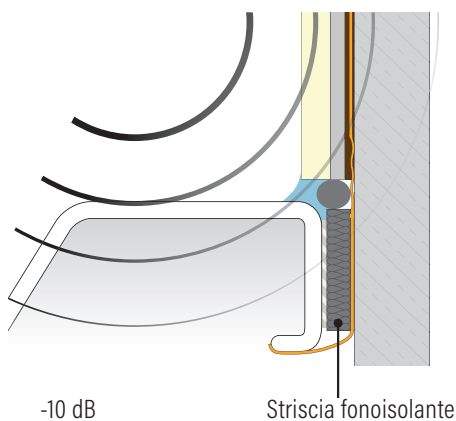

★ Soddisfa gli alti requisiti dello standard di isolamento acustico SIA 181

La striscia di isolamento acustico integrata nella fascia di tenuta riduce la trasmissione del suono nelle stanze adiacenti fino a 10 dB. Rivaflex non solo è assolutamente sicuro, ma offre anche un efficace isolamento acustico che soddisfa i maggiori requisiti della SIA 181.