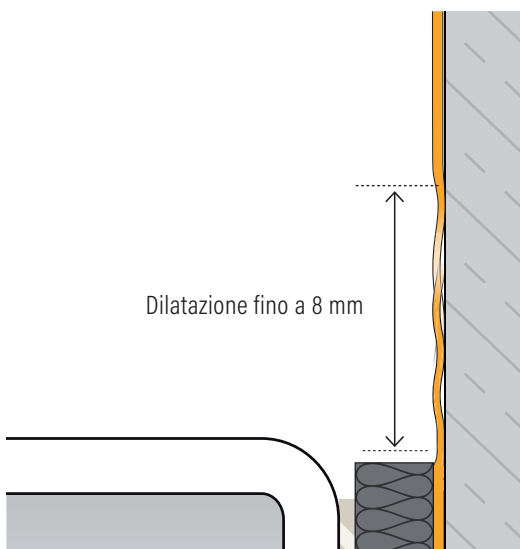

## ★ Soluzione semplice per punti difficili

Un angolo a 90, più semplice non si può: basta applicare il riempimento angolare, dare la forma e guidare il nastro intorno all'angolo senza tensione.

Riempimento angolare Rivaflex senza tensione e senza pieghe

## ★ Il telaio di espansione brevettato previene le crepe nei giunti

Grazie alla zona di dilatazione flessibile e brevettata nella zona del giunto di silicone, Rivaflex garantisce una tenuta perfetta, anche se la vasca dovesse ancora abbassarsi dopo l'installazione: fino a 8 mm possono essere compensati senza problemi.