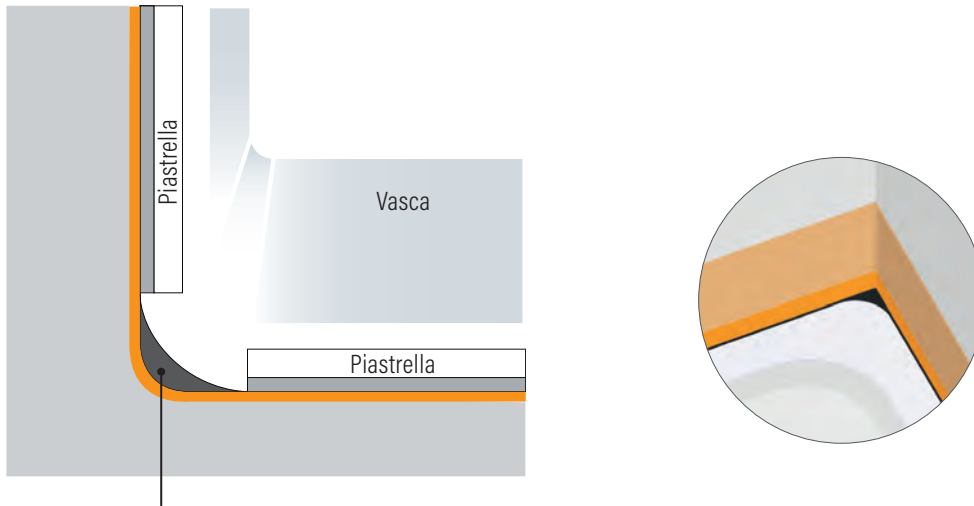

### ★ Per la sigillatura verticale e orizzontale

Rivaflex UNIVERSAL offre flessibilità e massima sicurezza per la sigillatura verticale e orizzontale. La sigillatura delle aree di stoccaggio e il passaggio alla superficie (installazione a filo del pavimento) è quindi tanto semplice quanto sicura. Gli angoli Rivaflex 3+ rivestiti in pile (per transizioni parete/pavimento o pavimento/pavimento) completano il set.

## ★ Soluzione semplice per punti difficili

Un angolo a 90, più semplice non si può: basta applicare il riempimento angolare, dare la forma e guidare il nastro intorno all'angolo senza tensione.

Riempimento angolare Rivaflex senza tensione e senza pieghe

## ★ Il telaio di espansione brevettato previene le crepe nei giunti

Grazie alla zona di dilatazione flessibile e brevettata nella zona del giunto di silicone, Rivaflex garantisce una tenuta perfetta, anche se la vasca dovesse ancora abbassarsi dopo l'installazione: fino a 8 mm possono essere compensati senza problemi.