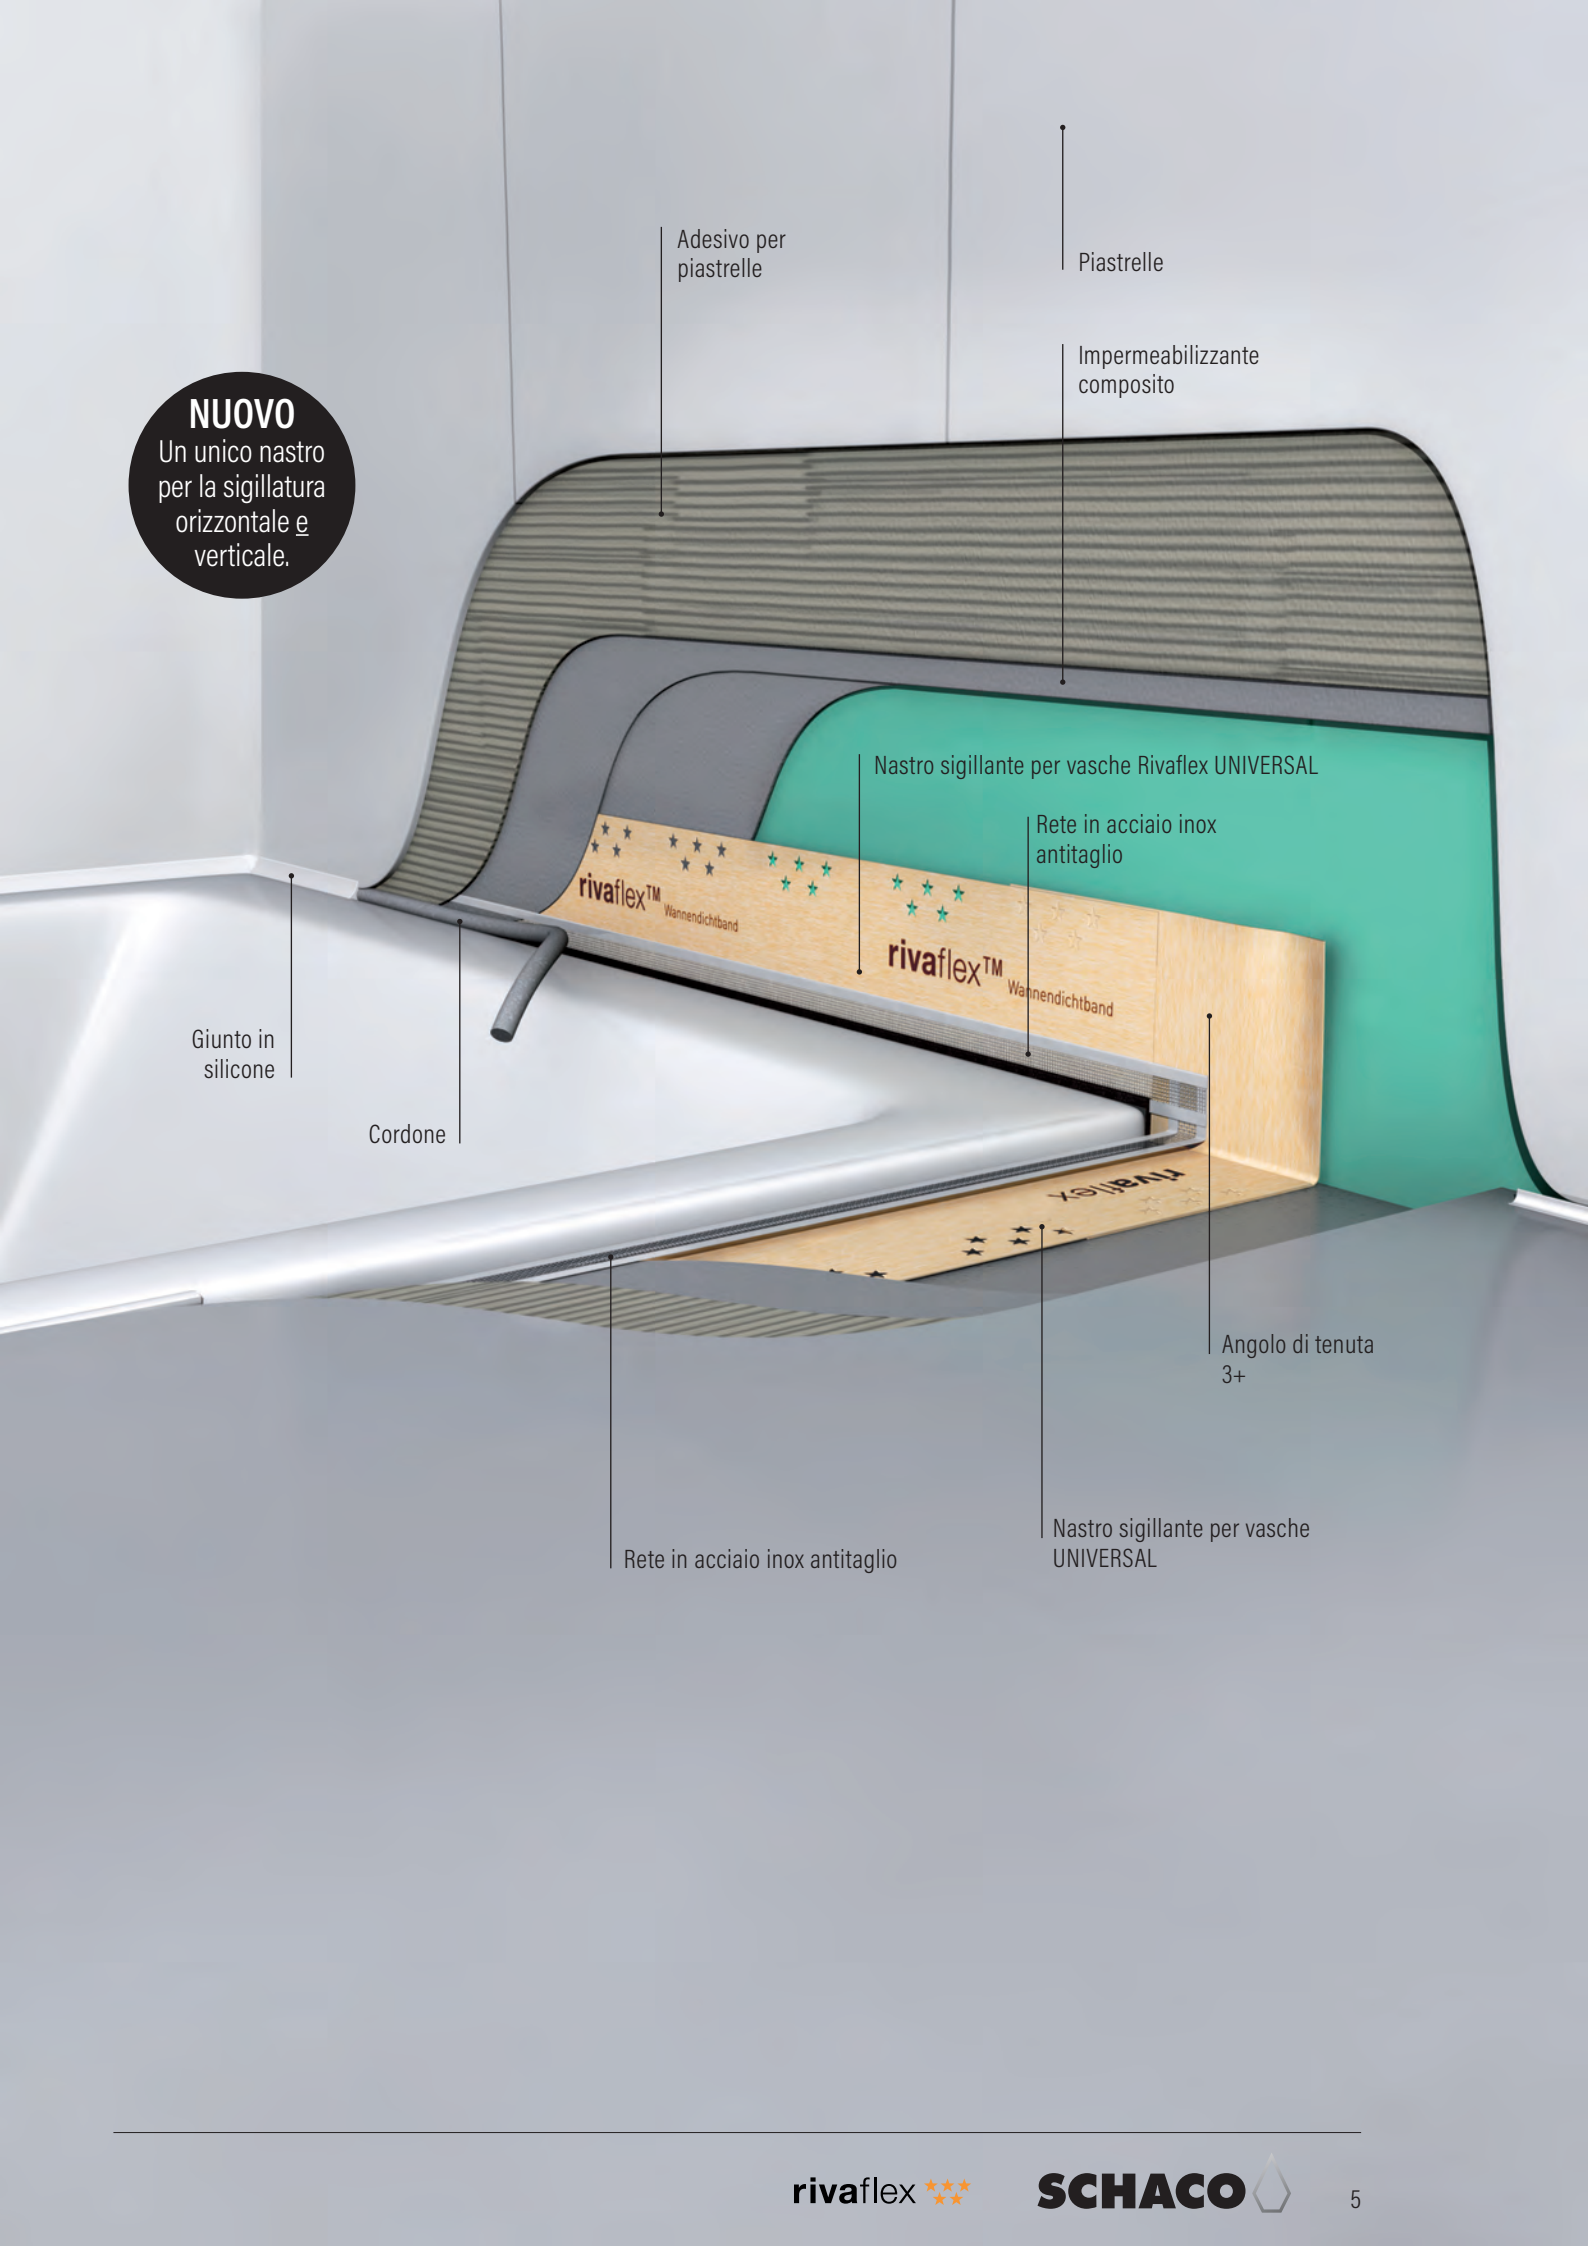

Rivaflex è l'innovativo nastro sigillante per vasche da bagno di alta qualità con isolamento acustico integrato e protezione flessibile contro il taglio. È adatto a tutte le situazioni di installazione e sigilla sia orizzontalmente che verticalmente.

Ora nuovo: non chiedere 3D, 3+,  
orizzontale, verticale...

Vai per la cosa vera,  
Rivaflex UNIVERSAL.

UNA cerniera per TUTTI i tipi di installazione

Cercate una soluzione perfetta per sigillare di vasche da bagno e piatti doccia? Ecco qui.

Il nastro sigillante per vasche da bagno Rivaflex UNIVERSAL offre esattamente ciò di cui il professionista ha bisogno. È assolutamente stretto, fonoassorbente, sicuro e facile da installare.

**NUOVO**

Un unico nastro per la sigillatura orizzontale e verticale.

Rivaflex è il nastro sigillante per vasche innovativo e di alta qualità con isolamento acustico integrato e protezione antitaglio flessibile. È adatto a tutte le situazioni di installazione e sigilla sia orizzontalmente che verticalmente.