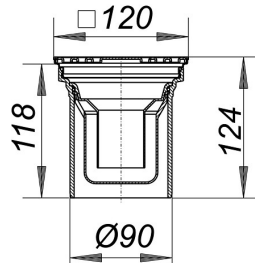

DALLMER Bodenablauf Pronto ohne Dichtung, DN 90, 120 x 120 mm

Artikelnummer: 3-700056

Technische Informationen

DALLMER Bodenablauf Pronto ohne Dichtung, DN 90, 120 x 120 mm

Zum Einstecken in ein Rohr, einsetzbar bei nicht abgedichteten Bodenkonstruktionen

mit:

- Geruch- und Reinigungsverschluss
- Universal-Lippendichtung

Material:

Stutzen aus Polypropylen, hochschlagfest, mit angeformter Lippendichtung aus TPE

Rahmen:

Edelstahl 1.4301, 120 x 120 mm

Rost:

Edelstahl 1.4301, 115 x 115 mm, Belastungsklasse K 3 (300 kg)
Mit entferntem Siphoneinsatz ergibt sich eine Reinigungsöffnung von 83 mm Durchmesser.