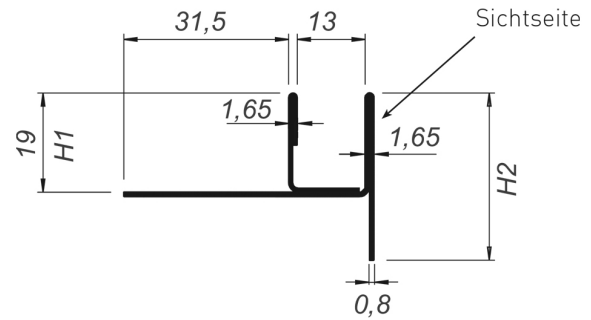

Keilschiene Aqua mit Gegengefälle für Glastrennwände, Anschlag

links

Artikelnummer: 6-AKGGL098

Technische Informationen

Keilschiene Aqua mit Gegengefälle für Glastrennwände, Anschlag links

Keilschiene Aqua mit Gegengefälle für Glas-Trennwände,
Anschlag links

Gefälle-Abschluss für geflieste Duschen
Glas-Trennwände können sauber ins Profil eingelegt werden
Ausführung links
Sichtseite geschliffen
Material: Edelstahl 1.4301

Höhe 1: 19 mm
Höhe 2: 29 mm
Länge: 980 mm