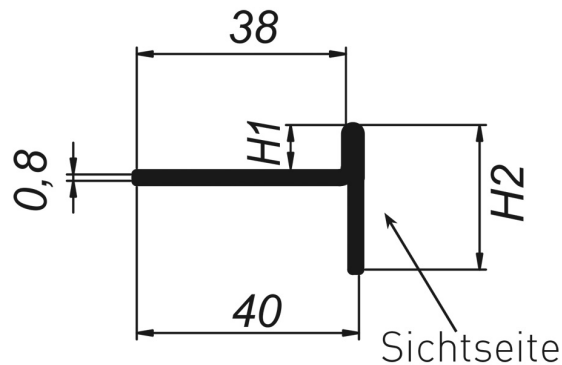

## Keilschiene Aqua mit Gegengefälle, Anschlag rechts, 2000 mm

**Artikelnummer: 6-AKG10R200**

### Technische Informationen

Keilschiene Aqua mit Gegengefälle, Anschlag rechts, 2000 mm

Keilschiene Aqua mit Gegengefälle, Anschlag rechts, Länge 2000 mm

Höhe 1: 10 mm  
Höhe 2: 36 mm  
Länge: 2000 mm

Keilschiene mit Gegegefälle  
für geflieste Duschen  
Ausführung links  
Sichtseite geschliffen  
Material: Edelstahl 1.4301