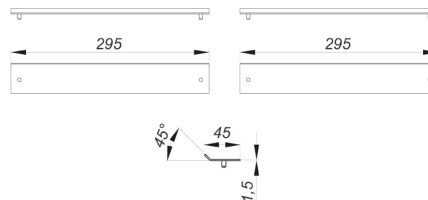

DALLMER Abdeckung CeraWall Individual Duo Naturstein

Artikelnummer: 5-535184

Technische Informationen

DALLMER Abdeckung CeraWall Individual Duo Naturstein

Jeweils zwei Abdeckungen zu Duschrinne CeraWall Individual Duo
ohne Rahmen, zum Befliesen mit Bodenbelägen, deren
Schnittkanten poliert werden können, oder die durchgefärbt sind
(z. B. Naturstein, Feinsteinzeug)
Material: Edelstahl 1.4301