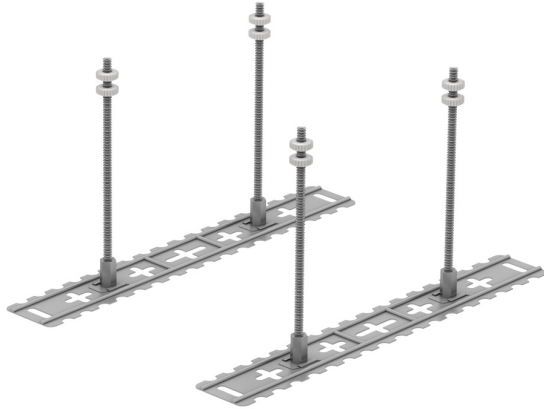

## Montage-Set zu Dach- und Balkonablauf SwissUnico

**Artikelnummer: 3-620004**

### Technische Informationen

Montage-Set zu Dach- und Balkonablauf SwissUnico

Passend zu Dach- und Balkonablauf SwissUnico senkrecht und waagrecht

Höhenverstellbar von 77 bis 300 mm