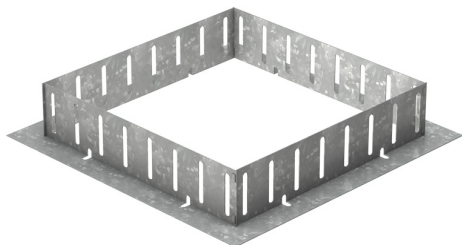

Kiesrahmen CNS

Artikelnummer: 3-620003

Technische Informationen

Kiesrahmen CNS

Passend zu den Dach- und Balkonabläufen SwissUnico und zu Aufstockelementen 630
Material: Edelstahl 1.4301 (V2A)

Abmessung: 280 x 280 mm