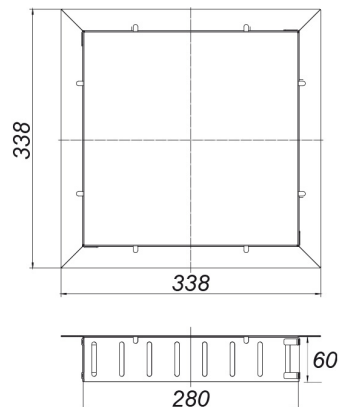

Kiesrahmen CNS

Artikelnummer: 3-620003

Technische Informationen

Kiesrahmen CNS

Passend zu den Dach- und Balkonabläufen SwissUnico und zu Aufstockelementen 630
Material: Edelstahl 1.4301 (V2A)

Abmessung: 280 x 280 mm